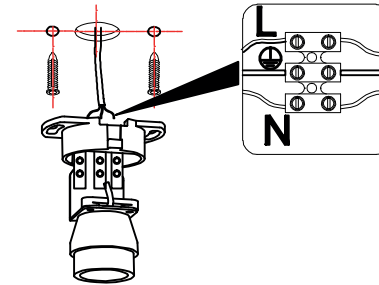

3

4

LIGHT SOURCE - FUENTE DE LUZ

1xGU10 MAX 8W LED no incl

TECHNICAL FEATURES - CARACTERÍSTICAS TÉCNICAS

100V-240V
~50Hz/60Hz

LOREFAR, SL • Dinámica, N 1 • Pol. Ind. Sta Rita
08755 Castellbisbal • Spain • faro@lorefar.com • www.faro.es