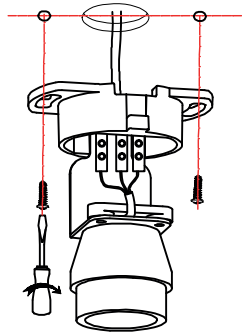

63268

1

2

3

4

63269

1

2

3

4

LIGHT SOURCE - FUENTE DE LUZ

1xGU10 MAX 8W LED no incl

TECHNICAL FEATURES - CARACTERÍSTICAS TÉCNICAS

100V-240V
~50Hz/60Hz

LOREFAR, SL • Dinámica, N 1 • Pol. Ind. Sta Rita
08755 Castellbisbal • Spain • faro@lorefar.com • www.faro.es