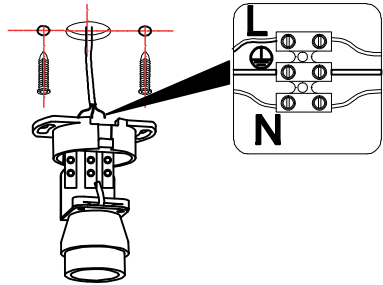

63268

1

2

3

4

63269

1

2

3

4

LIGHT SOURCE - FUENTE DE LUZ

1xGU10 MAX 8W LED no incl

TECHNICAL FEATURES - CARACTERÍSTICAS TÉCNICAS

100V-240V
~50Hz/60Hz

LOREFAR, SL • Dinámica, N 1 • Pol. Ind. Sta Rita
08755 Castellbisbal • Spain • faro@lorefar.com • www.faro.es