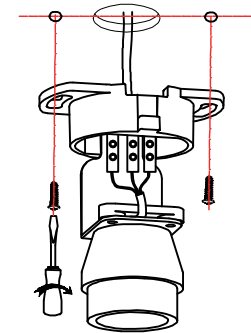

3

4

LIGHT SOURCE - FUENTE DE LUZ

1xGU10 MAX 8W LED no incl

TECHNICAL FEATURES - CARACTERÍSTICAS TÉCNICAS

100V-240V
~50Hz/60Hz

LOREFAR, SL • Dinámica, N 1 • Pol. Ind. Sta Rita
08755 Castellbisbal • Spain • faro@lorefar.com • www.faro.es