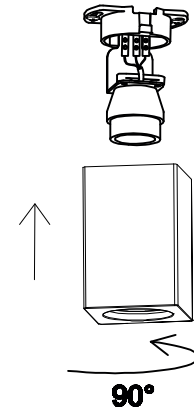

63268

1

2

3

4

63269

1

2

3

4

LIGHT SOURCE - FUENTE DE LUZ

1xGU10 MAX 8W LED no incl

TECHNICAL FEATURES - CARACTERÍSTICAS TÉCNICAS

100V-240V
~50Hz/60Hz

LOREFAR, SL • Dinámica, N 1 • Pol. Ind. Sta Rita
08755 Castellbisbal • Spain • faro@lorefar.com • www.faro.es