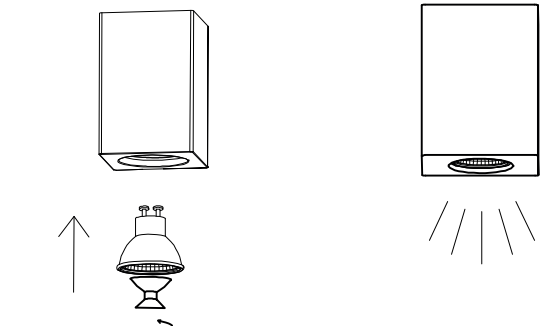

3

4

LIGHT SOURCE - FUENTE DE LUZ

1xGU10 MAX 8W LED no incl

TECHNICAL FEATURES - CARACTERÍSTICAS TÉCNICAS

100V-240V
~50Hz/60Hz

LOREFAR, SL • Dinámica, N 1 • Pol. Ind. Sta Rita
08755 Castellbisbal • Spain • faro@lorefar.com • www.faro.es