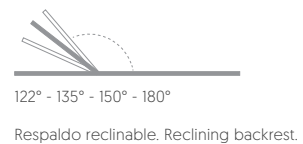

Medidas. Sizes

Materiales. Materials

Aluminio termolacado.
Tela Batyline®
Funda protectora (opcional).

Powder-coated aluminium.
Batyline® fabric.
Protective cover (optional).

Características. Characteristics

Estructura. Frame
PT05587
19,5 Kg - 42.9 lbs

Funda protectora. Protective cover
PT06246
205x80x25h cm / 81"x31"x10"h

Caja. Box
1 ud/unit | 0,74 m³ - 26.13 ft³

Mantenimiento. Maintenance

Ver apartado de limpieza y mantenimiento
gandiablasco.com

See cleaning and maintenance section
gandiablasco.com