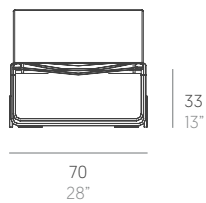

#### Medidas. Sizes

#### Características. Characteristics

Estructura. Frame  
PT05587  
19,5 Kg - 42.9 lbs

Funda protectora. Protective cover  
PT06246  
205x80x25h cm / 81"x31"x10"h

Caja. Box  
1 ud/unit | 0,74 m<sup>3</sup> - 26.13 ft<sup>3</sup>