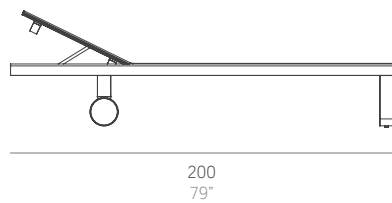

#### Medidas. Sizes

#### Características. Characteristics

Estructura. Frame  
PT05587  
19,5 Kg - 42.9 lbs

Funda protectora. Protective cover  
PT06246  
205x80x25h cm / 81"x31"x10"h

Caja. Box  
1 ud/unit | 0,74 m<sup>3</sup> - 26.13 ft<sup>3</sup>