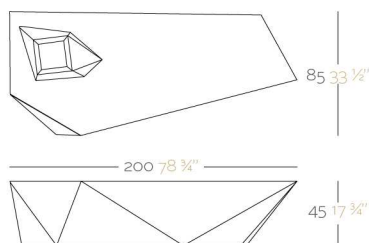

FAZ Bench
FAZ Banco