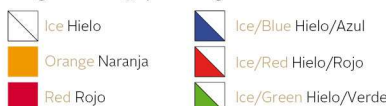

FINISHES ACABADOS

AIRE	Matt finished. Básico, acabado mate.	White Blanco	Red Rojo
AIGUA	Matt finished with self watering system. Básico, acabado mate con sistema de autoriego. Colours Aire and Aigua / Colores Aire y Aigua	Black Negro	Pistachio Pistacho
		Bronze Bronce	Orange Naranja
		Steel Acero	Pink Pink
		Anthracite Antracita	Ice Hielo
FOC	Lacquered with self watering system. Lacado con sistema de autoriego..	White Blanco	Red Rojo
		Black Negro	Pistachio Pistacho
		Bronze Bronce	Orange Naranja
		Steel Acero	Pink Pink
		Anthracite Antracita	Champagne Champán

LLUM Lighting with energy saving lamp.
Wire lenght: 3 m/ 118". IP 65. Long life: 10.000h
Iluminación con lámpara de bajo consumo.
Longitud cable: 3m/118". Larga vida:10.000h.