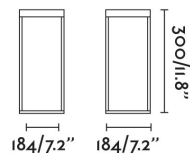

Características técnicas

Bombilla:	SMD LED 2,2W 150Lm
Incluye Bombilla:	No
Transformador:	
Incluye Transformador:	No
Voltaje:	
Frecuencia de funcionamiento:	
IP:	65
Clase:	III
Material:	Aluminio
Bombilla Recomendada:	
Peso:	1.53 kg
Volumen:	0.01757 m3