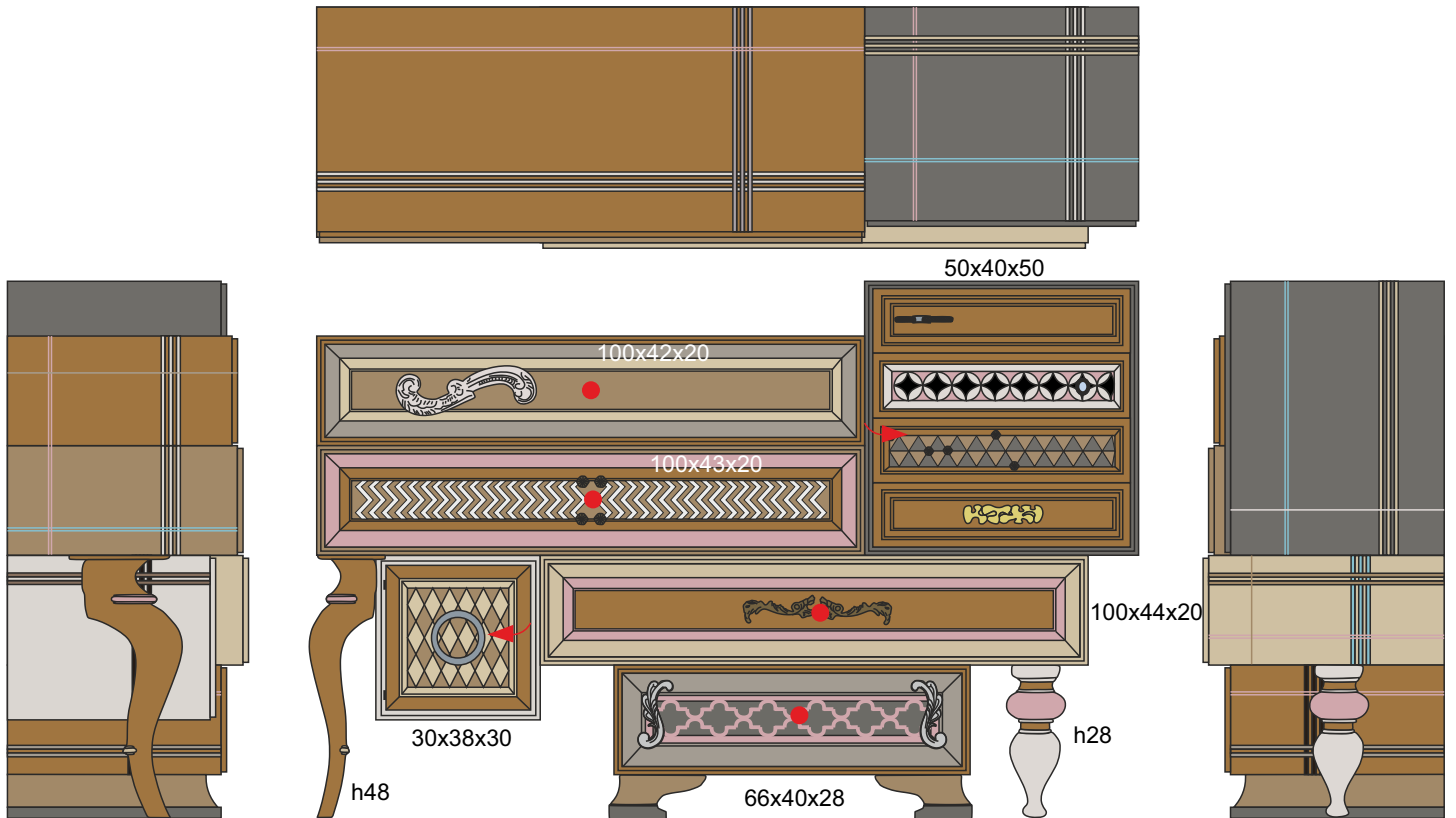

Cómoda One

Art. One6 L150 F50 H100

Cómoda 4 cajones y 2 puertas

Para esta cómoda, seleccionamos seis módulos independientes de la serie One y añadimos dos patas diferentes para los laterales. En total, suman cuatro cajones y dos puertas (el módulo derecho es una puerta que simula en su frontal cuatro cajones). Aunque es cierto aquello de que una imagen vale más que mil palabras, no hemos conseguido que las fotografías de esta serie reflejen con fidelidad los múltiples e intrincados detalles de sus diseños, tallas y tiradores.

Y esta es una baza que siempre tenemos porque, en nuestro caso, lo que el cliente recibe es muchísimo más de lo que espera.

Art. One6 **Cómoda One** L150 F50 H100

Acabados según foto:

- El mueble llega en 1 pieza
- Sentido de apertura de la puerta: ➤
- Cajón: ●
- Volumen: 0,95 m3
- Peso: 85 kg
- Fabricado a medida: elige entre diferentes acabados y juega con las dimensiones y las características interiores.
- Escribe un email a info@lolaglamour.com detallando los cambios que necesitas para que enviemos el diseño y su precio.

Productos de la misma serie

Art. one1
300x45x170

Art. one2
275x45x97

Art. one5
250x45x83

Art. one5.1
250x45x83

Art. one5.2
250x45x83

Art. one6
150x50x100

Art. one7
80x40x50

Art. one15
175x42x115

Art. one16
145x42x105

Art. one17
107x42x230

Lola glamour

**Acabados
Disponibles**

Texturas
Disponibles

Lola glamour