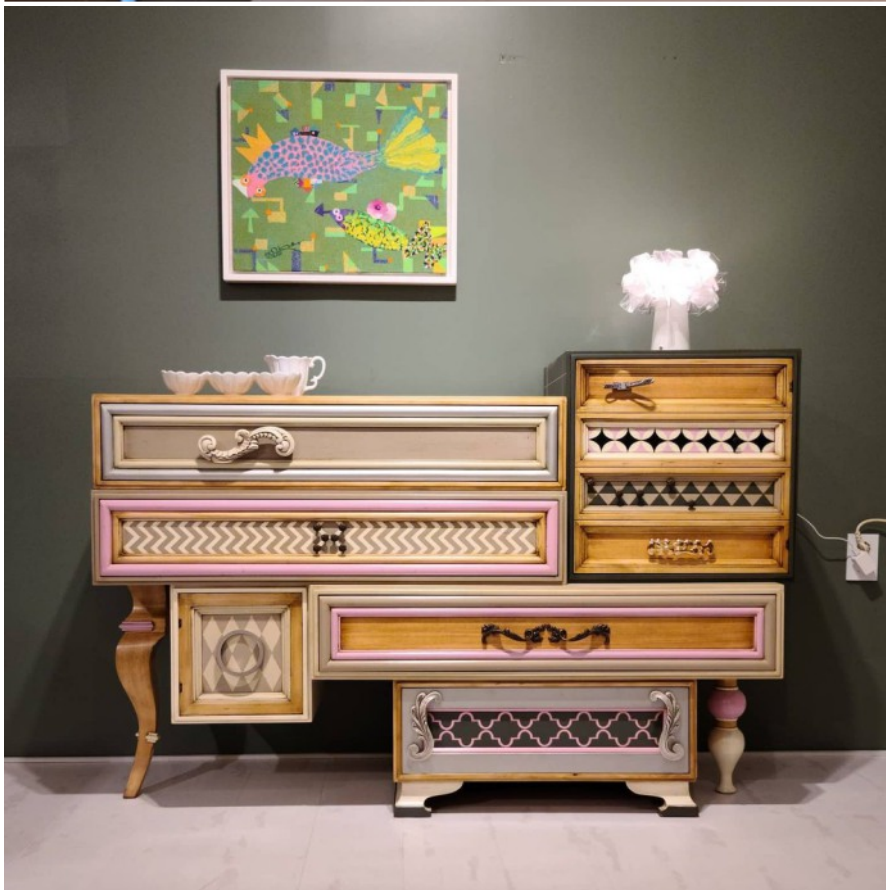

Cómoda One

Art. One6 L150 F50 H100

Cómoda 4 cajones y 2 puertas

Para esta cómoda, seleccionamos seis módulos independientes de la serie One y añadimos dos patas diferentes para los laterales. En total, suman cuatro cajones y dos puertas (el módulo derecho es una puerta que simula en su frontal cuatro cajones). Aunque es cierto aquello de que una imagen vale más que mil palabras, no hemos conseguido que las fotografías de esta serie reflejen con fidelidad los múltiples e intrincados detalles de sus diseños, tallas y tiradores.

Y esta es una baza que siempre tenemos porque, en nuestro caso, lo que el cliente recibe es muchísimo más de lo que espera.

Art. One6 **Cómoda One** L150 F50 H100

Acabados según foto:

- El mueble llega en 1 pieza
- Sentido de apertura de la puerta: ➤
- Cajón: ●
- Volumen: 0,95 m3
- Peso: 85 kg
- Fabricado a medida: elige entre diferentes acabados y juega con las dimensiones y las características interiores.
- Escribe un email a info@lolaglamour.com detallando los cambios que necesitas para que enviemos el diseño y su precio.