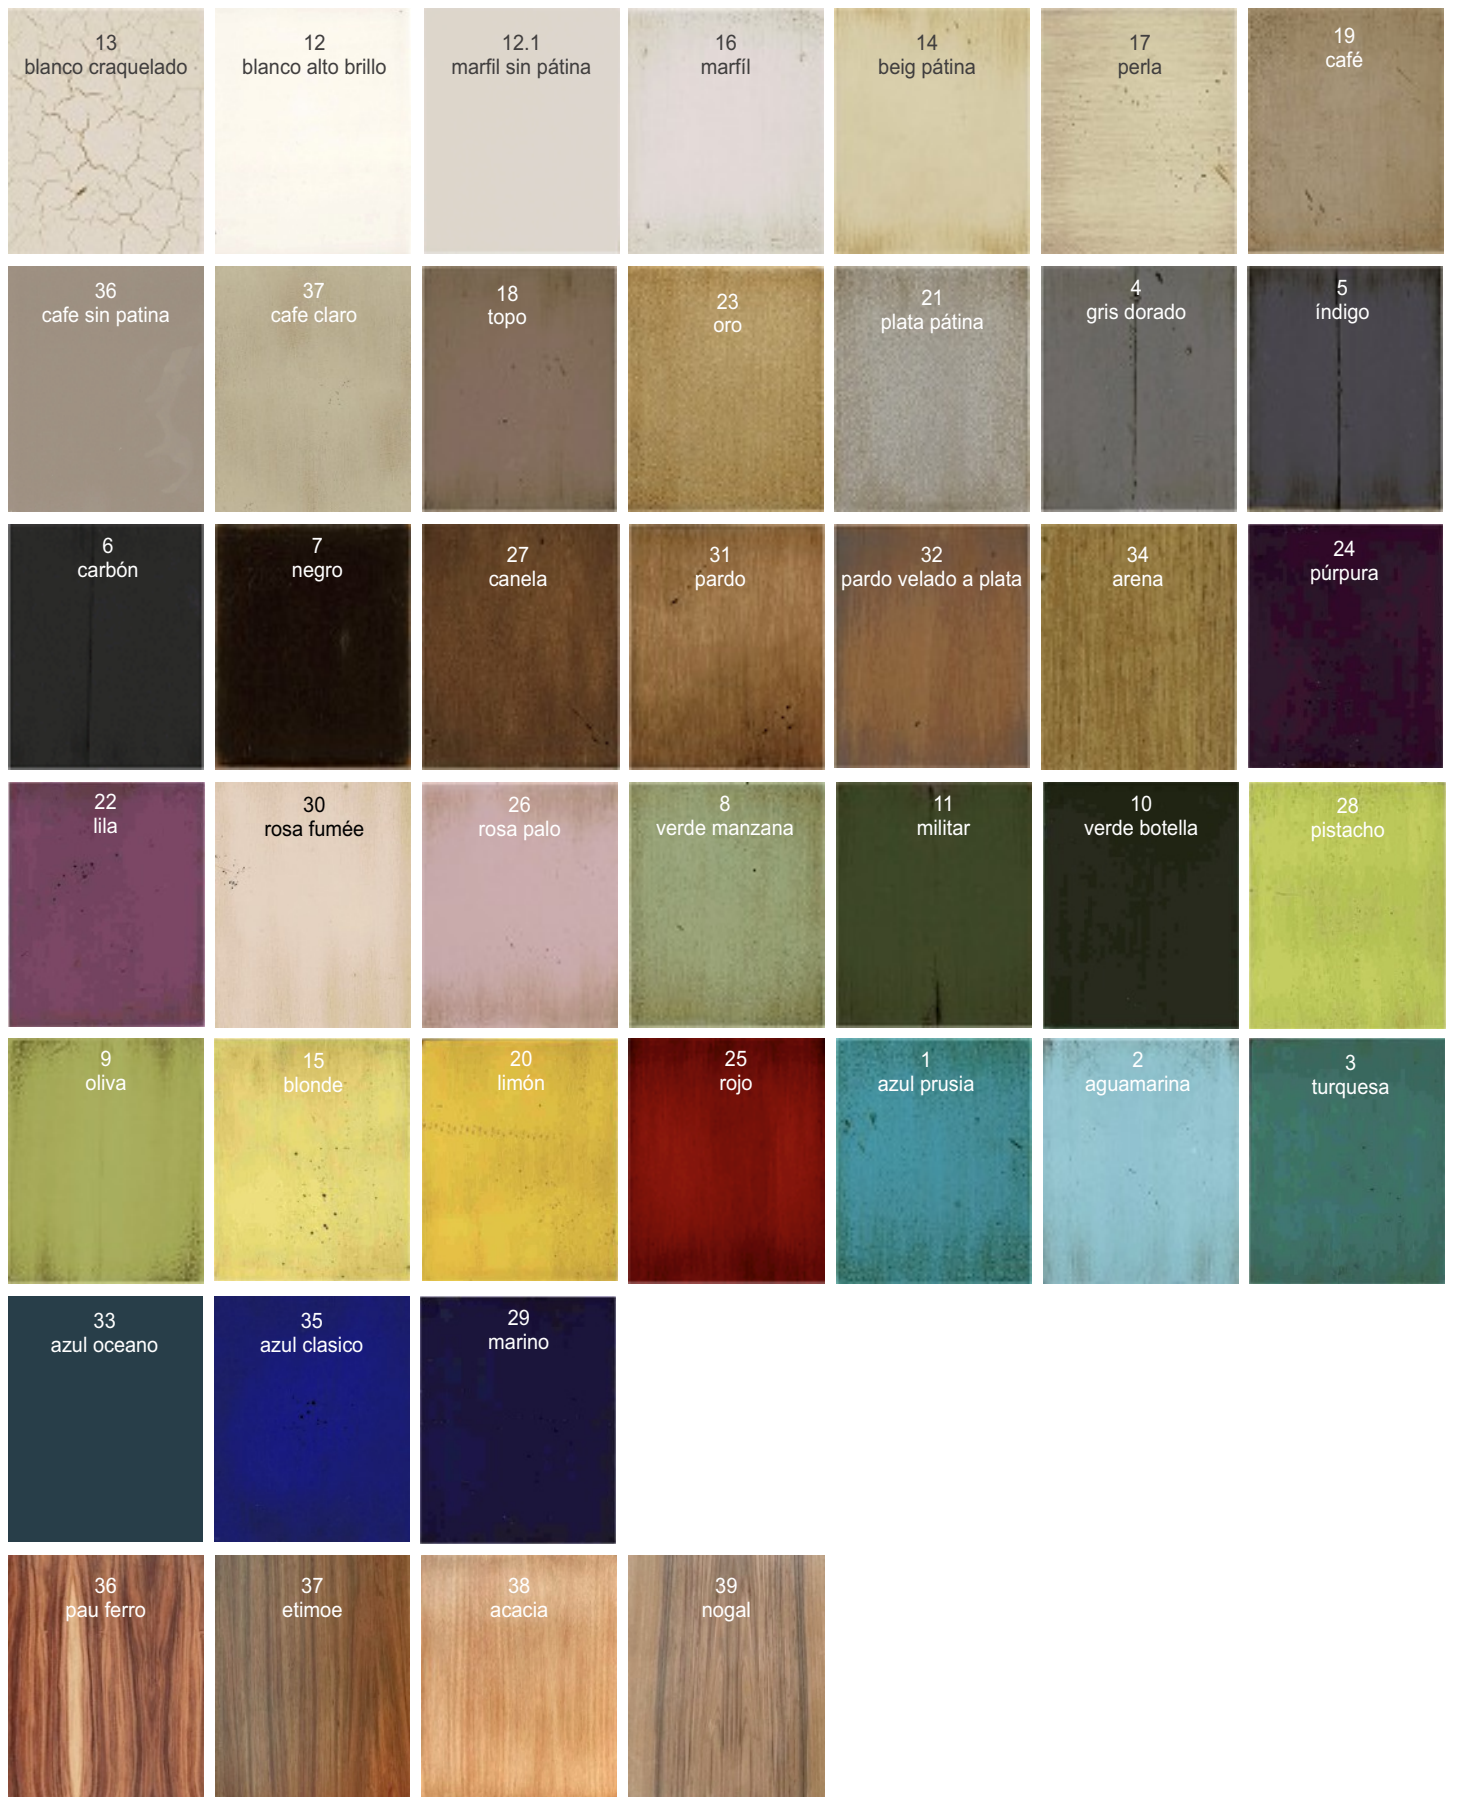

Art. one15
175x42x115

Art. one16
145x42x105

Art. one17
107x42x230

Lola glamour

**Acabados
Disponibles**

Texturas
Disponibles

Lola glamour