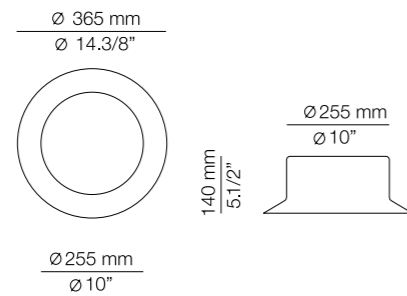

### Finish body

- 26 BLK
- 44 CP
- 61 S GLD
- 74 WH