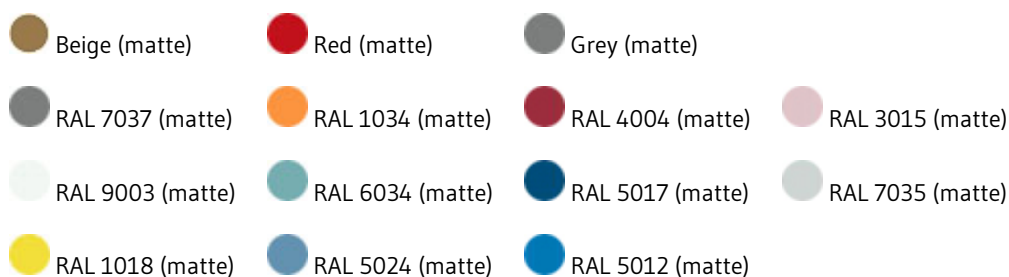

B.lux

SCOUT S

By Stone Designs

Descripción:

Luminaria de suspensión orientable, de estructura metálica y difusor de vidrio opalino. Disponible en beige, rojo y gris con cable textil del color de la pantalla, a los que se suman una paleta de acabados RAL con cable textil negro, todos ellos en acabado mate texturado, con interior blanco mate texturado. Disponible en dos tamaños.

SCOUT S40 LED

SCOUT S40 (E27)

SCOUT S22 LED

SCOUT S22 (E14)

CÓDIGO	LUMINARIA	FUENTE DE LUZ	DIM	BOMBILLA	kg	
726360	SCOUT S22 LED BEIGE					
726361	SCOUT S22 LED RED	LED 16,6W 1350lm 2700K CRI≥90 230V DIM	PHASE-CUT	A++	1,64	LED A+
726362	SCOUT S22 LED GREY					
726363	SCOUT S22 LED+					
726350	SCOUT S22 (E14) BEIGE					
726351	SCOUT S22 (E14) RED	LED 2 x 6W (E14) Fluo. 2 x max. 5W (E14)		A++ A	1,64	LED A+ A
726352	SCOUT S22 (E14) GREY					
726353	SCOUT S22 (E14)+					
726310	SCOUT S40 LED BEIGE					
726311	SCOUT S40 LED RED	LED 16,6W 1350lm 2700K CRI≥90 230V DIM	PHASE-CUT	A++	4,5	LED A+
726312	SCOUT S40 LED GREY					
726313	SCOUT S40 LED+					
726300	SCOUT S40 (E27) BEIGE					
726301	SCOUT S40 (E27) RED	LED 2 X max.15W (E27) Fluo. 2 x max. 23W (E27)		A++ A	4,5	LED A+ A
726302	SCOUT S40 (E27) GREY					
726303	SCOUT S22 (E27)+					