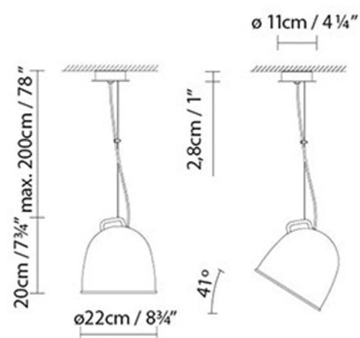

B.lux

SCOUT S

By Stone Designs

Descripción:

Luminaria de suspensión orientable, de estructura metálica y difusor de vidrio opalino. Disponible en beige, rojo y gris con cable textil del color de la pantalla, a los que se suman una paleta de acabados RAL con cable textil negro, todos ellos en acabado mate texturado, con interior blanco mate texturado. Disponible en dos tamaños.

SCOUT S40 LED

SCOUT S40 (E27)

SCOUT S22 LED

SCOUT S22 (E14)

CÓDIGO	LUMINARIA	FUENTE DE LUZ	DIM	BOMBILLA	kg	
726360	SCOUT S22 LED BEIGE					
726361	SCOUT S22 LED RED	LED 16,6W 1350lm 2700K CRI≥90 230V DIM	PHASE-CUT	A++	1,64	LED A+
726362	SCOUT S22 LED GREY					
726363	SCOUT S22 LED+					
726350	SCOUT S22 (E14) BEIGE					
726351	SCOUT S22 (E14) RED	LED 2 x 6W (E14) Fluo. 2 x max. 5W (E14)		A++ A	1,64	LED A+ A
726352	SCOUT S22 (E14) GREY					
726353	SCOUT S22 (E14)+					
726310	SCOUT S40 LED BEIGE					
726311	SCOUT S40 LED RED	LED 16,6W 1350lm 2700K CRI≥90 230V DIM	PHASE-CUT	A++	4,5	LED A+
726312	SCOUT S40 LED GREY					
726313	SCOUT S40 LED+					
726300	SCOUT S40 (E27) BEIGE					
726301	SCOUT S40 (E27) RED	LED 2 X max.15W (E27) Fluo. 2 x max. 23W (E27)		A++ A	4,5	LED A+ A
726302	SCOUT S40 (E27) GREY					
726303	SCOUT S22 (E27)+					