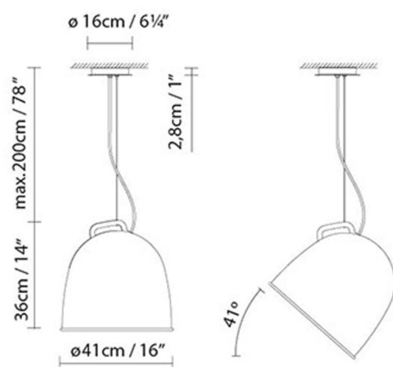

B.lux

SCOUT S

By Stone Designs

Descripción:

Luminaria de suspensión orientable, de estructura metálica y difusor de vidrio opalino. Disponible en beige, rojo y gris con cable textil del color de la pantalla, a los que se suman una paleta de acabados RAL con cable textil negro, todos ellos en acabado mate texturado, con interior blanco mate texturado. Disponible en dos tamaños.

SCOUT S40 LED

SCOUT S40 (E27)

SCOUT S22 LED

SCOUT S22 (E14)

CÓDIGO	LUMINARIA	FUENTE DE LUZ	DIM	BOMBILLA	kg	
726360	SCOUT S22 LED BEIGE					
726361	SCOUT S22 LED RED	LED 16,6W 1350lm 2700K CRI≥90 230V DIM	PHASE-CUT	A++	1,64	LED A+
726362	SCOUT S22 LED GREY					
726363	SCOUT S22 LED+					
726350	SCOUT S22 (E14) BEIGE					
726351	SCOUT S22 (E14) RED	LED 2 x 6W (E14) Fluo. 2 x max. 5W (E14)		A++ A	1,64	LED A+ A
726352	SCOUT S22 (E14) GREY					
726353	SCOUT S22 (E14)+					
726310	SCOUT S40 LED BEIGE					
726311	SCOUT S40 LED RED	LED 16,6W 1350lm 2700K CRI≥90 230V DIM	PHASE-CUT	A++	4,5	LED A+
726312	SCOUT S40 LED GREY					
726313	SCOUT S40 LED+					
726300	SCOUT S40 (E27) BEIGE					
726301	SCOUT S40 (E27) RED	LED 2 X max.15W (E27) Fluo. 2 x max. 23W (E27)		A++ A	4,5	LED A+ A
726302	SCOUT S40 (E27) GREY					
726303	SCOUT S22 (E27)+					