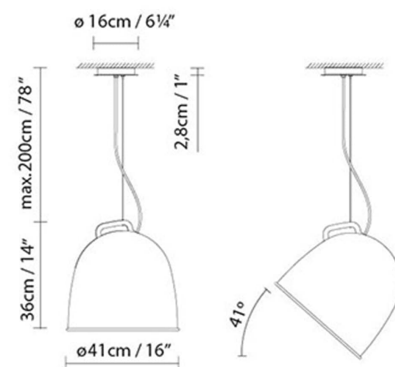

B.lux

SCOUT S

By Stone Designs

Descripción:

Luminaria de suspensión orientable, de estructura metálica y difusor de vidrio opalino. Disponible en beige, rojo y gris con cable textil del color de la pantalla, a los que se suman una paleta de acabados RAL con cable textil negro, todos ellos en acabado mate texturado, con interior blanco mate texturado. Disponible en dos tamaños.

SCOUT S40 LED

SCOUT S40 (E27)

SCOUT S22 LED

SCOUT S22 (E14)

CÓDIGO	LUMINARIA	FUENTE DE LUZ	DIM	BOMBILLA	kg	
726360	SCOUT S22 LED BEIGE					
726361	SCOUT S22 LED RED	LED 16,6W 1350lm 2700K CRI≥90 230V DIM	PHASE-CUT	A++	1,64	LED A+
726362	SCOUT S22 LED GREY					
726363	SCOUT S22 LED+					
726350	SCOUT S22 (E14) BEIGE					
726351	SCOUT S22 (E14) RED	LED 2 x 6W (E14) Fluo. 2 x max. 5W (E14)		A++ A	1,64	LED A+ A
726352	SCOUT S22 (E14) GREY					
726353	SCOUT S22 (E14)+					
726310	SCOUT S40 LED BEIGE					
726311	SCOUT S40 LED RED	LED 16,6W 1350lm 2700K CRI≥90 230V DIM	PHASE-CUT	A++	4,5	LED A+
726312	SCOUT S40 LED GREY					
726313	SCOUT S40 LED+					
726300	SCOUT S40 (E27) BEIGE					
726301	SCOUT S40 (E27) RED	LED 2 X max.15W (E27) Fluo. 2 x max. 23W (E27)		A++ A	4,5	LED A+ A
726302	SCOUT S40 (E27) GREY					
726303	SCOUT S22 (E27)+					