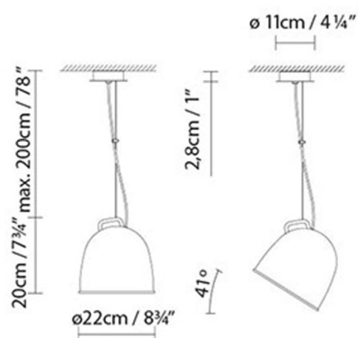

B.lux

SCOUT S

By Stone Designs

Descripción:

Luminaria de suspensión orientable, de estructura metálica y difusor de vidrio opalino. Disponible en beige, rojo y gris con cable textil del color de la pantalla, a los que se suman una paleta de acabados RAL con cable textil negro, todos ellos en acabado mate texturado, con interior blanco mate texturado. Disponible en dos tamaños.

SCOUT S40 LED

SCOUT S40 (E27)

SCOUT S22 LED

SCOUT S22 (E14)

CÓDIGO	LUMINARIA	FUENTE DE LUZ	DIM	BOMBILLA	kg	
726360	SCOUT S22 LED BEIGE					
726361	SCOUT S22 LED RED	LED 16,6W 1350lm 2700K CRI≥90 230V DIM	PHASE-CUT	A++	1,64	LED A+
726362	SCOUT S22 LED GREY					
726363	SCOUT S22 LED+					
726350	SCOUT S22 (E14) BEIGE					
726351	SCOUT S22 (E14) RED	LED 2 x 6W (E14) Fluo. 2 x max. 5W (E14)		A++ A	1,64	LED A+ A
726352	SCOUT S22 (E14) GREY					
726353	SCOUT S22 (E14)+					
726310	SCOUT S40 LED BEIGE					
726311	SCOUT S40 LED RED	LED 16,6W 1350lm 2700K CRI≥90 230V DIM	PHASE-CUT	A++	4,5	LED A+
726312	SCOUT S40 LED GREY					
726313	SCOUT S40 LED+					
726300	SCOUT S40 (E27) BEIGE					
726301	SCOUT S40 (E27) RED	LED 2 X max.15W (E27) Fluo. 2 x max. 23W (E27)		A++ A	4,5	LED A+ A
726302	SCOUT S40 (E27) GREY					
726303	SCOUT S22 (E27)+					