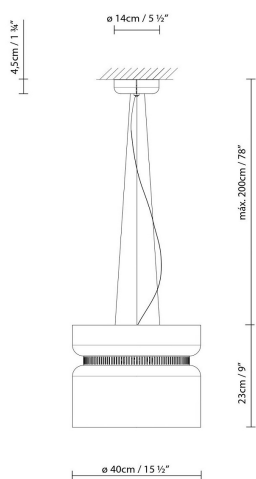

ASPEN S40 LED