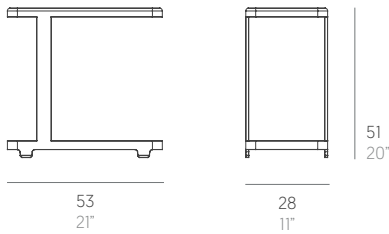

Flat

Mario Ruiz

Mesa auxiliar. C Table

WALLPAPER AWARDS 08

Medidas. Sizes

Materiales. Materials

Aluminio termolacado.
Polietileno 100% reciclable.
Dekton®

Powder-coated aluminium.
100% recyclable polyethylene.
Dekton®

Características. Characteristics

Estructura. Frame
PT05554
5,8 Kg - 12.76 lbs with polyethylene top
7,7 Kg - 16.94 lbs with dektion® top

Caja. Box
1 ud/unit | 0,12 m³ - 4.24 ft³

Mantenimiento. Maintenance