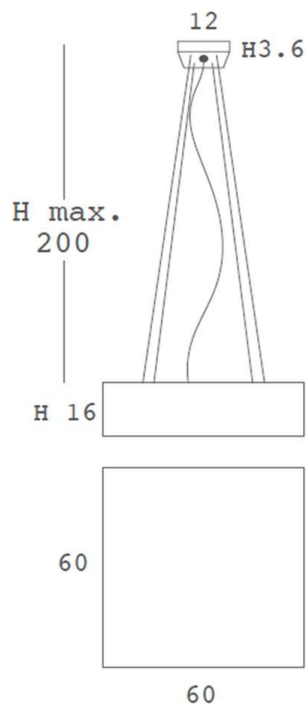

Ⓟ dim 1-10V Ⓣ dim DALI Ⓟ dim PUSH Ⓞ dim L,C

PCB LED 55W 500mA

CRI>90

- Cálida/ *Warm* 3000K 3115lm
- Neutra/ *Neutral* 4000K 3258lm

Ⓣ dim DALI Ⓟ dim PUSH

EEL: **A⁺⁺** ... **A**

REF.
22010/80

PLAFÓN/ *SURFACE LIGHT*
IP20

Ⓟ dim 1-10V Ⓣ dim DALI Ⓟ dim PUSH Ⓞ dim L,C

PCB LED 70W 500mA

CRI>90

- Cálida/ *Warm* 3000K 4492lm
- Neutra/ *Neutral* 4000K 4698lm

Ⓟ dim 1-10V Ⓣ dim DALI Ⓟ dim PUSH

EEL: **A⁺⁺** ... **A**

*Bombillas no incluidas/*lamps not includeu*

- Cálida/ *Warm* 3000K 2400lm

- Neutra/ *Neutral* 4000K 2510lm

 dim L,C

PCB LED 55W 500mA

CRI>90

- Cálida/ *Warm* 3000K 3115lm

- Neutra/ *Neutral* 4000K 3258lm

EEL: 

Tela: Blanco óptico/
Fabric: Optical white

Fabric: Optical white

INSTALACIÓN/ *INSTALLATION*

E27 LED 4x15W Ø6cm 

PCB LED 40W 700mA

CRI>80

- Cálida/ *Warm* 3000K 2400lm

- Neutra/ *Neutral* 4000K 2510lm