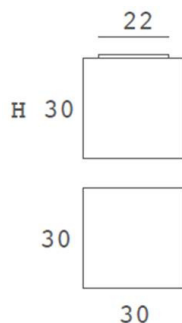

REF.
20010/30

PLAFÓN/ SURFACE LIGHT
IP20

MATERIAL

Metal y tela elástica/
Metal & stretching fabric

ACABADO/ FINISH

Blanco óptico/*Optical white*

INSTALACIÓN/ INSTALLATION

E27 LED 2x15W Ø6cm

PCB LED 20W 700mA

CRI>80

- Cálida/ *Warm* 3000K 1180lm

- Neutra/ *Neutral* 4000K 1235lm

dim L,C

EEL: