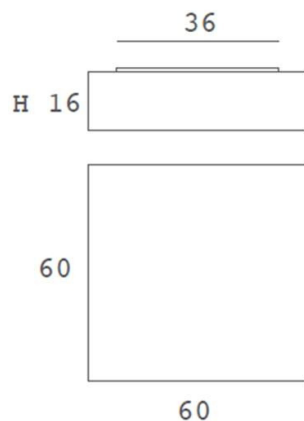

BLOCK 20010/60 20010/80

REF.

20010/60

PLAFÓN/ SURFACE LIGHT
IP20

MATERIAL

Metal y tela elástica/
Metal & stretching fabric

ACABADO/ FINISH

Tela: Blanco óptico/
Fabric: Optical white

INSTALACIÓN/ INSTALLATION

E27 LED 4x15W Ø6cm

PCB LED 40W 700mA

CRI>80

- Cálida/ *Warm* 3000K 2400lm
- Neutra/ *Neutral* 4000K 2510lm

dim 1-10V dim DALI dim PUSH dim L,C

PCB LED 55W 500mA

CRI>90

- Cálida/ *Warm* 3000K 3115lm
- Neutra/ *Neutral* 4000K 3258lm

dim DALI dim PUSH

EEI:

REF.

20010/80

PLAFÓN/ SURFACE LIGHT
IP20

MATERIAL

Metal y tela elástica/
Metal & stretching fabric

ACABADO/ FINISH

Tela: Blanco óptico/
Fabric: Optical white

INSTALACIÓN/ INSTALLATION

E27 LED 4x15W Ø6cm

PCB LED 40W 700mA

CRI>80

- Cálida/ *Warm* 3000K 2400lm
- Neutra/ *Neutral* 4000K 2510lm

dim 1-10V dim DALI dim PUSH dim

PCB LED 70W 500mA

CRI>90

- Cálida/ *Warm* 3000K 4492lm
- Neutra/ *Neutral* 4000K 4698lm

dim 1-10V dim DALI dim PUSH

PCB LED 72W 300mA

Regulable en temp./brillo

Dimmable temp./ brightness

3000K - 6000K max. 3991lm

REMOTE

EEI: