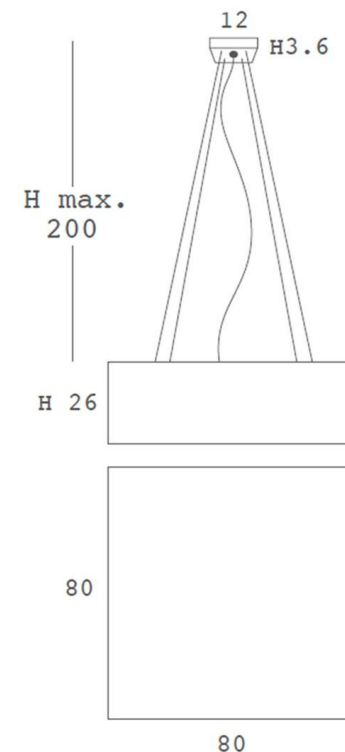

*Bombillas no incluidas/lamps not included

*Archivos 3D y ficheros fotométricos disponibles/ 3D and photometric files available