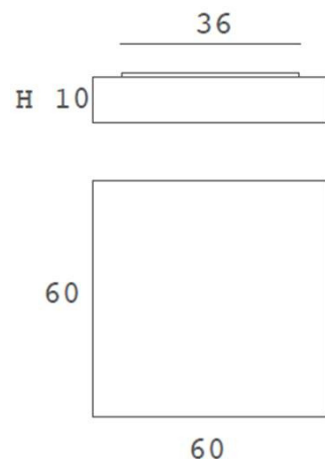

Ⓟ dim 1-10V Ⓣ dim DALI Ⓟ dim PUSH Ⓞ dim L,C

PCB LED 55W 500mA

CRI>90

- Cálida/ *Warm* 3000K 3115lm
- Neutra/ *Neutral* 4000K 3258lm

Ⓣ dim DALI Ⓟ dim PUSH

EEL: **A⁺⁺** ... **A**

REF.
22010/80

PLAFÓN/ *SURFACE LIGHT*
IP20