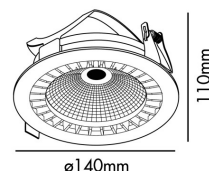

## MINI-OPTIC Empotrable negro LED 12/18W 3000K 56° 1685/2260 lm

Ref. 032503302

MINI-OPTIC es un empotrable orientable sobre el eje horizontal. Permite crear una atmosfera perfecta para retails y espacios contract. Serie elegante y minimalista, donde el protagonismo recae en los objetos que ilumina. Con una temperatura de color de 3000K, este empotrable permite crear ambientes cálidos y confortables. La versión de 56° es perfecta para la iluminación en restaurantes y hoteles, pero también en salas de exposiciones o museos.

### Características técnicas

<b>Bombilla:</b>	LED 12-18W 1685-2260lm 3000K 56° CRI85
<b>Incluye Bombilla:</b>	Si
<b>Transformador:</b>	Driver
<b>Incluye Transformador:</b>	No
<b>Voltaje:</b>	
<b>Frecuencia de funcionamiento:</b>	
<b>IP:</b>	20
<b>Clase:</b>	III
<b>Material:</b>	Aluminio inyectado, reflector de aluminio
<b>Bombilla Recomendada:</b>	
<b>Largo:</b>	135 mm
<b>Ancho:</b>	135 mm
<b>Alto:</b>	110 mm
<b>Diámetro:</b>	135 Ø
<b>Peso:</b>	0.61 kg
<b>Volumen:</b>	0.00147 m3