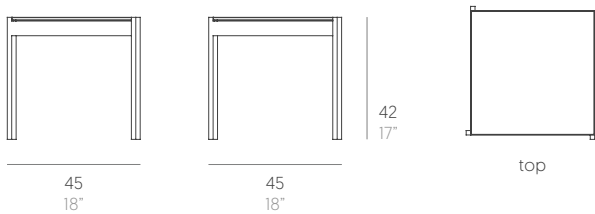

### Mesa baja 45x45. Coffee table 45x45 / 18"x18"

©2023, GANDIA BLASCO & Alejandra Gandía-Blasco

#### Medidas. Sizes