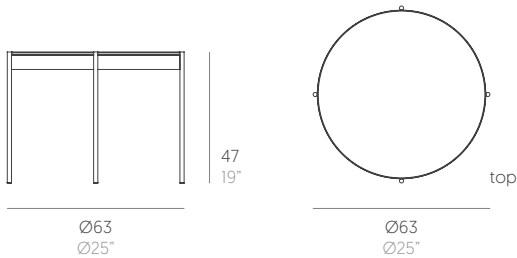

### Mesa baja circular Ø63. Round coffee table Ø25"

©2023, GANDIA BLASCO & Alejandra Gandía-Blasco

#### Medidas. Sizes