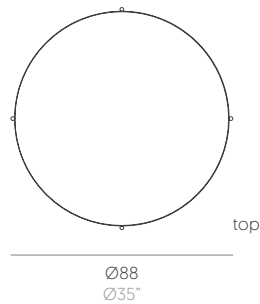

### Mesa baja circular Ø88. Round coffee table Ø35"

©2023, GANDIA BLASCO & Alejandra Gandía-Blasco

#### Medidas. Sizes