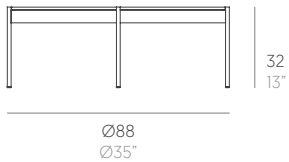

### Mesa baja circular Ø88. Round coffee table Ø35"

©2023, GANDIA BLASCO & Alejandra Gandía-Blasco

#### Medidas. Sizes