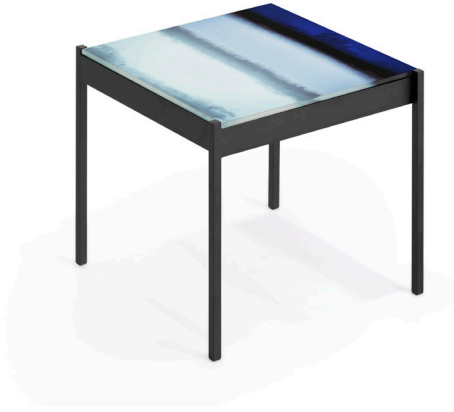

### Mesa baja 45x45. Coffee table 45x45 / 18"x18"

©2023, GANDIA BLASCO & Alejandra Gandía-Blasco

#### Características. Characteristics

Estructura. Frame  
PT24105  
6 Kg - 22 lbs

Caja. Box  
1 ud/unit | 0,20 m<sup>3</sup> - 6.92 ft<sup>3</sup>