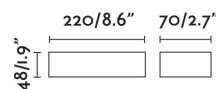

Clase: I

Material: CUERPO DE ALUMINIO Y DIFUSOR DE CRISTAL TEMPLADO

Bombilla Recomendada:

Largo: 222 mm

Ancho: 51 mm

Alto: 70 mm

Peso: 0.86 kg

Volumen: 0.00184 m3