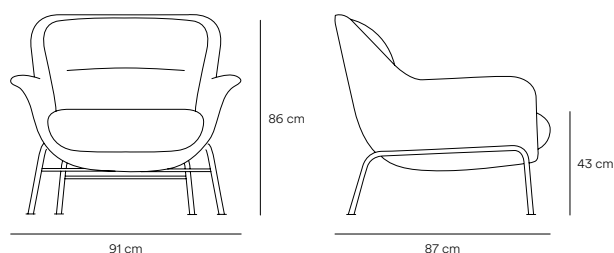

Sadira Butaca

Cada línea en Sadira ha sido cuidada hasta el último detalle con el fin de generar una pieza actual y con gran impacto visual.

Buscando el máximo confort, Sadira nos provoca la sensación de sentirnos completamente abrazados, invitándonos a relajarnos en ella gracias a su amplitud y su gran respaldo.

Diseñado por Morten Georgsen

Medidas

Modelos

13604_TE

13605_TE

13905_TE

13606_TE

Acabados