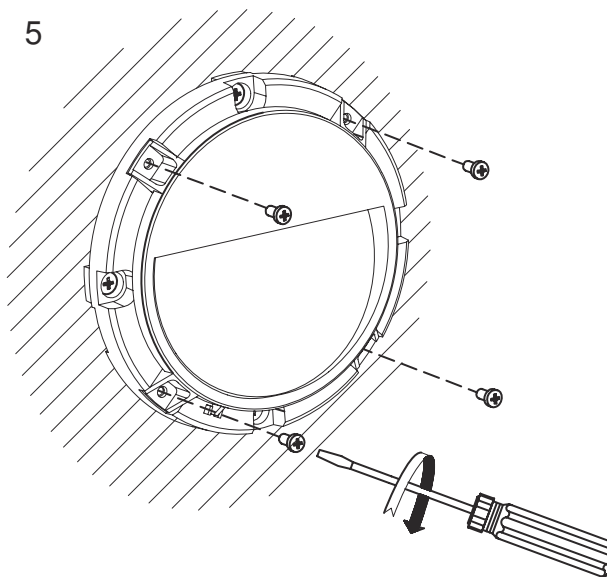

1

2

3

4

5

6

LIGHT SOURCE - FUENTE DE LUZ

SMD LED 1W 3000K 120° 65Lm incl