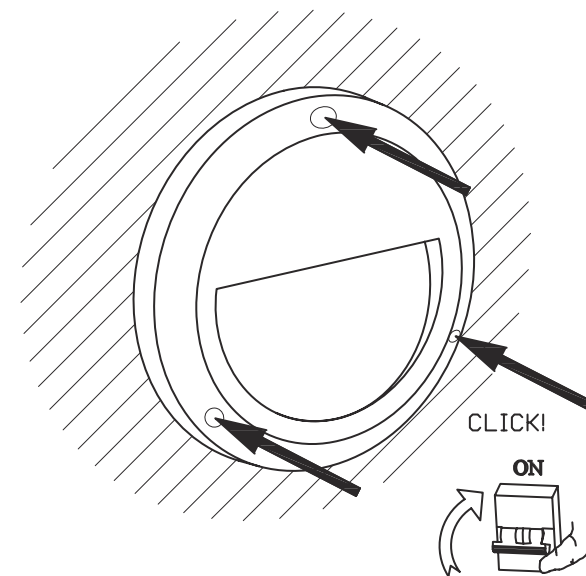

1

2

3

4

5

6

LIGHT SOURCE - FUENTE DE LUZ

SMD LED 1W 3000K 120° 65Lm incl