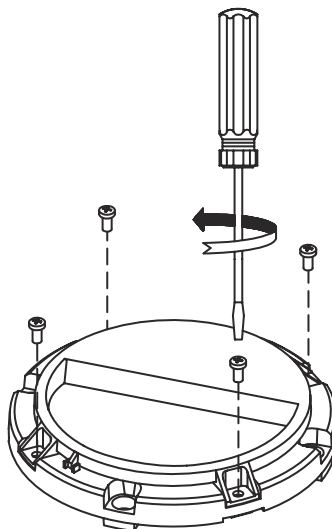

1

2

3

4

5

6

LIGHT SOURCE - FUENTE DE LUZ

SMD LED 1W 3000K 120° 65Lm incl