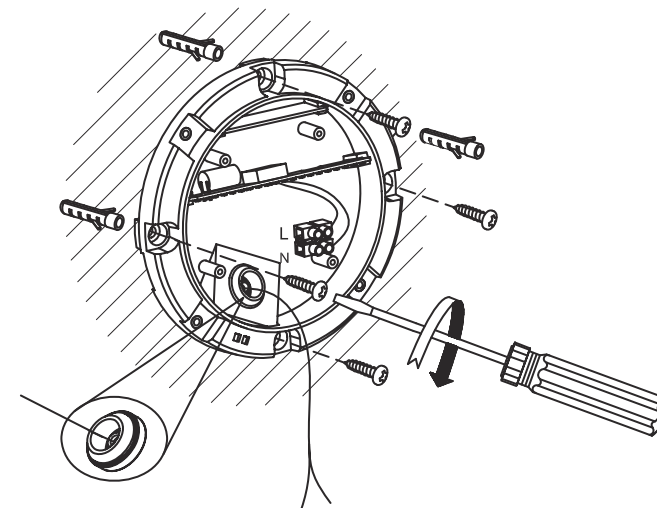

1

2

3

4

5

6

LIGHT SOURCE - FUENTE DE LUZ

SMD LED 1W 3000K 120° 65Lm incl