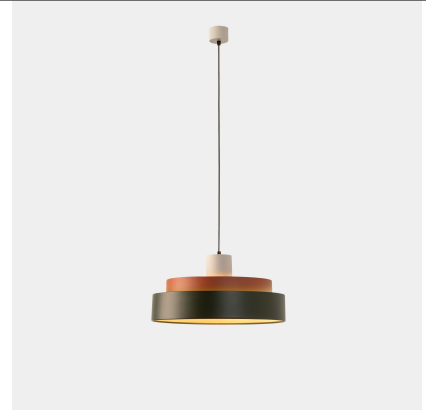

Keops 2 Bodies Big

Lagranja Design

Подвесные светильники Keops 2 Bodies Big E27 15W Разноцветный 576lm

Технические характеристики

Общая мощность светильника: 15W

Угол Оптики /Рефлектора: HORIZONTAL 124°

Материал структуры: Алюминий

Отделка структуры: Разноцветный

Рекомендуемая лампочка: E27

Напряжение/Частота: 100-240V/50-60Hz

Power Factor: NULL

Гарантия: 5 годы

Легко перерабатываемый светильник

Характеристики освещения

Яркость C0°G65°: 1020

Яркость C90°G65°: 1020

Патрон для светильника	Количество	Мощность источника света (W)	Коррелированная цветовая температура (КЦТ)
E27	1	Макс. мощность 15W	-

Изображение может не совпадать с артикулом, LedsC4 оставляет за собой право модификации любого из компонентов, из которых сделано изделие. Данные, касающиеся потока, мощности и цветовой температуры, могут быть изменены производителем.

Keops 2 Bodies Big

Lagranja Design

Подвесные светильники Keops 2 Bodies Big E27 15W Разноцветный 576lm

Логистика

х 1

Вес нетто (кг): 1.71

Вес в кг (в упаковке): 5.06

Упаковка: 610mm x 610mm x 460mm