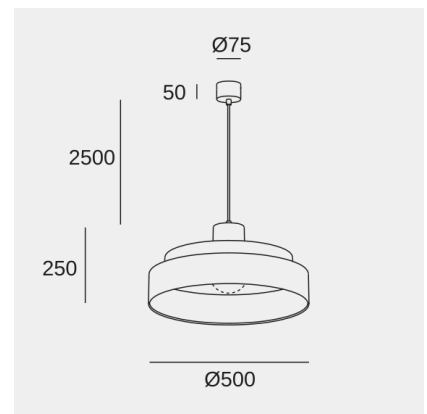

Keops 2 Bodies Big

Lagranja Design

Подвесные светильники Keops 2 Bodies Big E27 15W Разноцветный 576lm

Технические характеристики

Общая мощность светильника: 15W

Угол Оптики /Рефлектора: HORIZONTAL 124°

Материал структуры: Алюминий

Яркость C90°G65°: 1020

Патрон для светильника	Количество	Мощность источника света (W)	Коррелированная цветовая температура (КЦТ)
E27	1	Макс. мощность 15W	-

Изображение может не совпадать с артикулом, LedsC4 оставляет за собой право модификации любого из компонентов, из которых сделано изделие. Данные, касающиеся потока, мощности и цветовой температуры, могут быть изменены производителем.