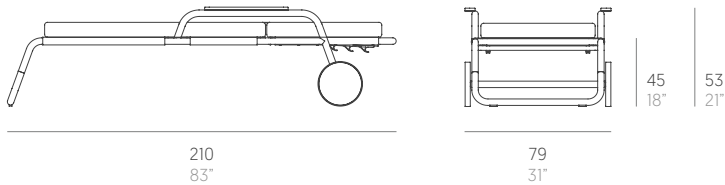

Capa

Søren Rose

Tumbona. Chaise lounge

Medidas. Sizes

Materiales. Materials

Aluminio termolacado.
Dekton®
Madera de Iroko.
Gomaespuma de poliuretano y fibra de poliéster con tejido hidrófugo.
Tapicería de tejido técnico para exterior desenfundable.
Funda protectora [opcional].

Estructura. Frame
PT28079
⚖ 36 Kg - 90.2 lbs

Colchoneta. Mat. Cushion
PT28329
⚖ 5,0 Kg - 11.00 lbs

Funda protectora. Protective cover
PT06247
205x86x50h cm / 81"x34"x20"h

Caja. Box
1 ud/unit | 1,16 m³ - 41.01 ft³