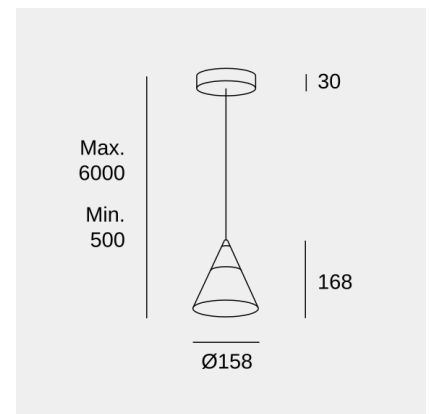

Veneto Surfaced 1 Body

Benedito Design

Подвесные светильники Veneto Surfaced 1 Body LED 8.3W Белый теплый - 2700 K PHASE CUT Белый 452lm

Технические характеристики

Общая мощность светильника: 8.3W

Реальный световой поток: 452

Lm/W реальное: 54

Коррелированная цветовая температура (КЦТ): Белый теплый - 2700 K

Угол Оптики /Рефлектора: MEDIUM 36°

Материал структуры: Алюминий, Сталь

Отделка структуры: Белый

Материал диффузора: Оргстекло

Отделка диффузора: Песочный

Driver-Марка: HEP

Напряжение/Частота: 220-240V/50-60Hz

Протокол регулирования: PHASE CUT

Power Factor: 0.90

Срок службы: 50,000h L80B20

Гарантия: 5 годы

Характеристики освещения

CRI: 80

MacAdam steps: 2

Фотобиологический риск: RG1

Патрон для светильника	Количество	Мощность источника света (W)	Коррелированная цветовая температура (КЦТ)
LED	1	6.7W	Белый теплый - 2700 K

Изображение может не совпадать с артикулом, LedsC4 оставляет за собой право модификации любого из компонентов, из которых сделано изделие. Данные, касающиеся потока, мощности и цветовой температуры, могут быть изменены производителем.