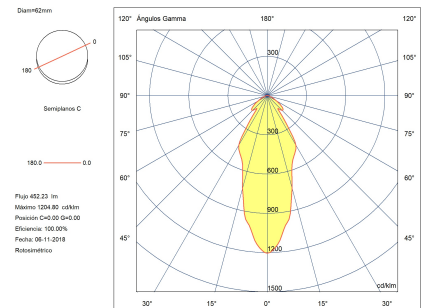

Veneto Surfaced 1 Body

Benedito Design

Подвесные светильники Veneto Surfaced 1 Body LED 8.3W Белый теплый - 2700 K PHASE CUT Белый 452lm

Технические характеристики

Общая мощность светильника: 8.3W

Реальный световой поток: 452

Lm/W реальное: 54

Коррелированная цветовая температура (КЦТ): Белый теплый - 2700 K

Угол Оптики /Рефлектора: MEDIUM 36°

Материал структуры: Алюминий, Сталь

Отделка структуры: Белый

Материал диффузора: Оргстекло

Отделка диффузора: Песочный

Driver-Марка: HEP

Напряжение/Частота: 220-240V/50-60Hz

Протокол регулирования: PHASE CUT

Power Factor: 0.90

Срок службы: 50,000h L80B20

Гарантия: 5 годы

Характеристики освещения

CRI: 80

MacAdam steps: 2

Фотобиологический риск: RG1

Патрон для светильника	Количество	Мощность источника света (W)	Коррелированная цветовая температура (КЦТ)
LED	1	6.7W	Белый теплый - 2700 K

Изображение может не совпадать с артикулом, LedsC4 оставляет за собой право модификации любого из компонентов, из которых сделано изделие. Данные, касающиеся потока, мощности и цветовой температуры, могут быть изменены производителем.