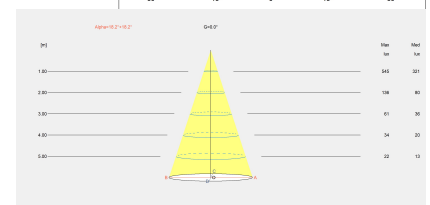

Lm/W реальное: 54

Коррелированная цветовая температура (КЦТ): Белый теплый - 2700 K

Угол Оптики /Рефлектора: MEDIUM 36°

Материал структуры: Алюминий, Сталь

Отделка структуры: Белый

Материал диффузора: Оргстекло

CRI: 80

MacAdam steps: 2

Фотобиологический риск: RG1

Патрон для светильника	Количество	Мощность источника света (W)	Коррелированная цветовая температура (КЦТ)
LED	1	6.7W	Белый теплый - 2700 K

Изображение может не совпадать с артикулом, LedsC4 оставляет за собой право модификации любого из компонентов, из которых сделано изделие. Данные, касающиеся потока, мощности и цветовой температуры, могут быть изменены производителем.