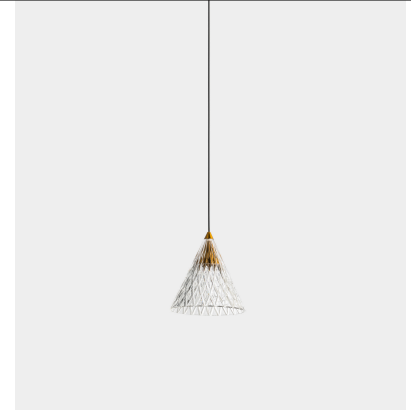

Veneto Surfaced 1 Body

Benedito Design

Подвесные светильники Veneto Surfaced 1 Body LED 8.3W Белый теплый - 2700 K PHASE CUT Белый 452lm

Технические характеристики

Общая мощность светильника: 8.3W

Реальный световой поток: 452

Lm/W реальное: 54

Коррелированная цветовая температура (КЦТ): Белый теплый - 2700 K

Угол Оптики /Рефлектора: MEDIUM 36°

Материал структуры: Алюминий, Сталь

Отделка структуры: Белый

Материал диффузора: Оргстекло

Отделка диффузора: Песочный

Driver-Марка: HEP

Напряжение/Частота: 220-240V/50-60Hz

Протокол регулирования: PHASE CUT

Power Factor: 0.90

Срок службы: 50,000h L80B20

Гарантия: 5 годы

Характеристики освещения

CRI: 80

MacAdam steps: 2

Фотобиологический риск: RG1

Патрон для светильника	Количество	Мощность источника света (W)	Коррелированная цветовая температура (КЦТ)
LED	1	6.7W	Белый теплый - 2700 K

Изображение может не совпадать с артикулом, LedsC4 оставляет за собой право модификации любого из компонентов, из которых сделано изделие. Данные, касающиеся потока, мощности и цветовой температуры, могут быть изменены производителем.