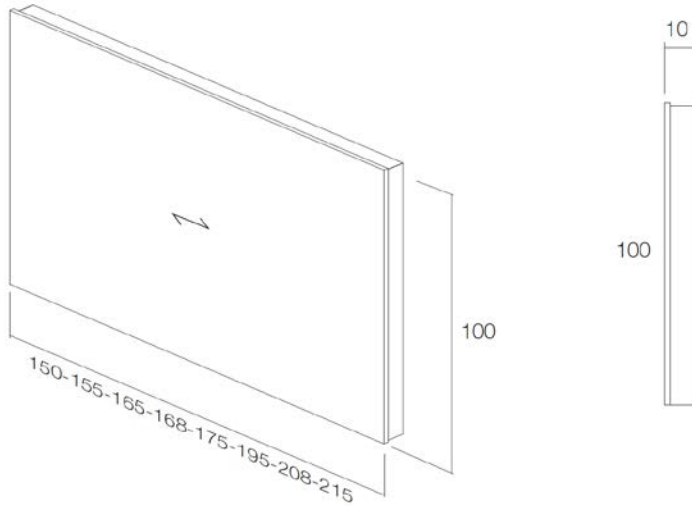

DIMENSIONS:

FINISHES:

Lacquers

Natural Veneers