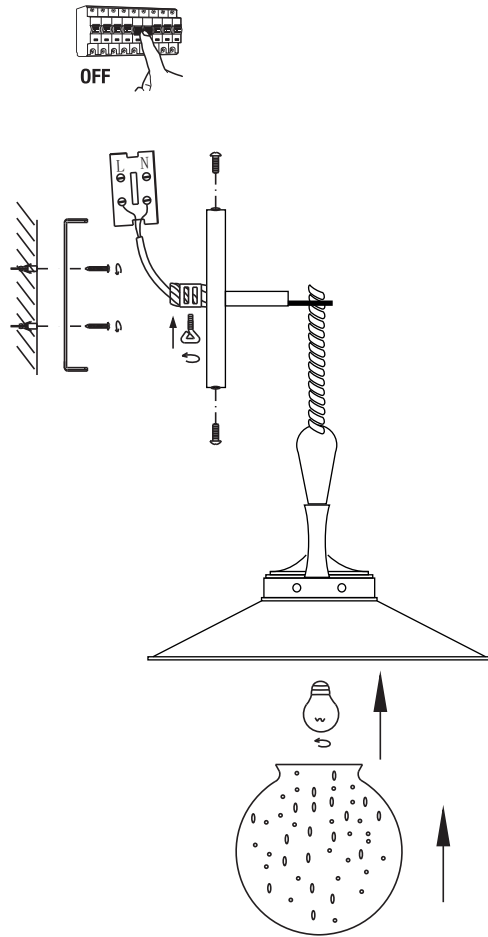

ref. 68138

ref. 68139

LIGHT SOURCE - FUENTE DE LUZ

1 x E27 Max 60W no incl

TECHNICAL FEATURES - CARACTERÍSTICAS TÉCNICAS