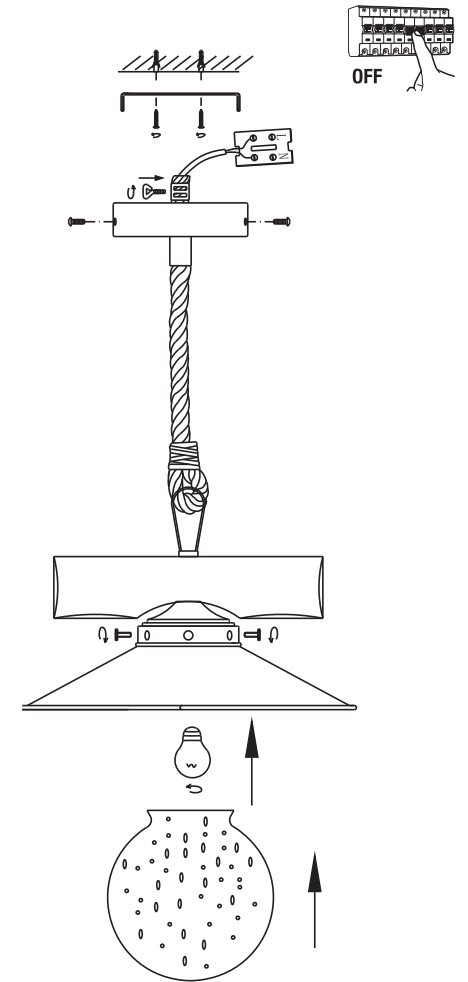

ref. 68138

ref. 68139

LIGHT SOURCE - FUENTE DE LUZ

1 x E27 Max 60W no incl

TECHNICAL FEATURES - CARACTERÍSTICAS TÉCNICAS