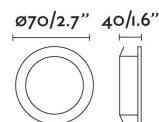

Características técnicas

Bombilla: COB LED 7W 2700K 625Lm

Incluye Bombilla: No

Transformador:

Incluye Transformador: No

Voltaje:

Frecuencia de funcionamiento:

IP: 23

Clase: III

Material: Aluminio

Bombilla Recomendada:

Peso: 0.17 kg

Volumen: 0.00055 m3

8421776239449