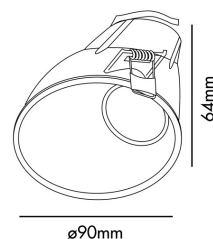

FRESH Bañador de pared blanco GU10

Ref. 02100601

FRESH también está disponible en la versión bañador de pared para poder dar el confort lumínico necesario en la iluminación de tu negocio. Su fuente de luz es GU10 max 50W no incluida.

Características técnicas

Bombilla:	GU10
Incluye Bombilla:	No
Transformador:	
Incluye Transformador:	No
IP:	20
Clase:	II
Material:	Aluminio inyectado
Diseñador:	
Bombilla Recomendada:	17316
Descripción Bombilla Recomendada:	BOMBILLA GU10 LED 8W 2700K 38°
Alto:	64 mm
Diámetro:	90 Ø
Peso:	0.10 kg
Volumen:	0.00069 m3