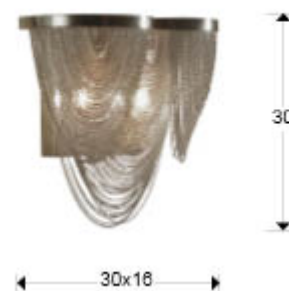

Minerva 872712

Настенные светильники

Бра, образованное тонкими декоративными цепями из металла с покрытием "никель", 2 G9, лампы не входят в стоимость.

Рекомендуемое изделие

·This item includes 2 G9 LED 6W

ОБЩАЯ ИНФОРМАЦИЯ

Каталог: i36 Iluminación
Страница: 240
Тип: Настенные светильники
Коллекция: Minerva

РАЗМЕРЫ

Размеры: ↔ 30,0 ↓ 30,0 ↗ 16,0 cm
Вес: 1,3 Kg

РАЗМЕРЫ УПАКОВКИ

Вес: 1,8 Kg
Объем: 0,0190м³
Размеры: ↔ 37,0 ↓ 21,0 ↗ 24,0 cm