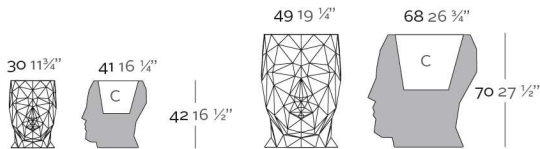

Продажа дизайнерской мебели,
света и аксессуаров
по всей России

8 (800) 500-70-36
hello@barcelonadesign.ru
www.barcelonadesign.ru

MACETERO ADAN
ADAN PLANTER

DESCRIPTION DESCRIPCIÓN

Pot made of polyethylene resin by rotational moulding. 100% Recyclable. Item suitable for indoor and outdoor use. Available in different finishes.

Macetero fabricado con resina de polietileno mediante moldeo rotacional con doble pared. 100% Reciclable. Apto para exterior e interior. Disponible en varios acabados.

WEIGHT PESO 0,77 lbs 0,35 Kg.

INCLUDES INCLUYE

Self watering system (except to Basic).
Finished RGB Led: Remote control for light colour changes.

Sistema de autoriego (menos en Basic).
Acabado LED RGB: Mando a distancia para cambiar el color de la luz.

OPTIONS OPCIONES

Transparent cord with switch for indoor use (under request).

Posibilidad de cable transparente e interruptor solo para interior.

REFERENCE*

REFERENCIA*

49060A	49060R	49060F	49060W	49060C
49064D	49064A	49064R	49064Y	49064Z
49064W	49064L	49068A	49068F	49068C
49068W	49060Y	49074A	49074R	49074Z
49074W	49074L	49074D	49074Y	

ReferenceX, for example 0000A ReferenciaX, ejemplo 0000A.

* A: Basic R: Autorriego/ Self-Watering F: Lacado / Lacquered W: Luz / Light L: Led RGB D: Led RGB DMX Y: Led RGB Bateria / Battery B: Full White G: Glass

ADÁN Planter 42
ADÁN Maceta 42
Ref: 49064

Capacidad 4,5 l
Capacity 1 ¼ gal

ADÁN Planter 70
ADÁN Maceta 70
Ref: 49060

Capacidad 24 l
Capacity 6¼gal