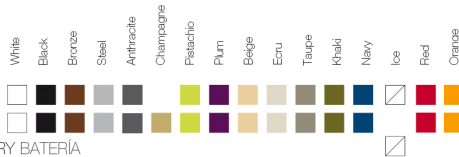

ReferenceX, for example 0000A ReferenciaX, ejemplo 0000A.

\* A: Basic R: Autorriego/ Self-Watering F: Lacado / Lacquered W: Luz / Light L: Led RGB D: Led RGB DMX Y: Led RGB Bateria / Battery B: Full White G: Glass

Capacidad 75 l  
Capacity 19¼ gal

FINISHES ACABADOS

COLOURS COLORES

BASIC, SELF-WATERING / AUTORRIEGO

LACQUERED / LACADO

LIGHT / LUZ, LED RGB, LED DMX, BATTERY BATERÍA

Plug type available Tipo de enchufe disponible