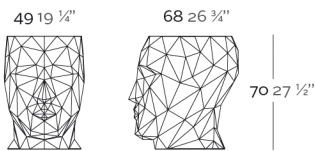

ADÁN Table
ADÁN Mesa
Ref: 49062

REFERENCE*	REFERENCIA*			
49066A	49066	49066F	49066W	49066
49062	49062A	49066D	49062F	49066
49062W	49062L	49062D	49062Y	

ReferenceX, for example 0000A ReferenciaX, ejemplo 0000A.

* A: Basic R: Autorriego/ Self-Watering F: Lacado / Lacquered W: Luz / Light L: Led RGB D: Led RGB DMX Y: Led RGB Bateria / Battery B: Full White G: Glass