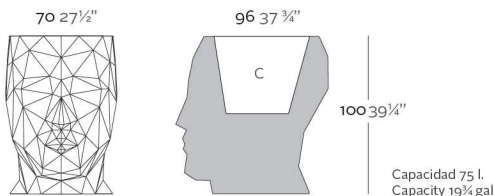

ADÁN Planter 100
ADÁN Maceta 100
Ref: 49074

Capacidad 75 l
Capacity 19¼ gal

FINISHES ACABADOS

COLOURS COLORES

BASIC, SELF-WATERING / AUTORRIEGO

LACQUERED / LACADO

LIGHT / LUZ, LED RGB, LED DMX, BATTERY BATERÍA

Plug type available Tipo de enchufe disponible