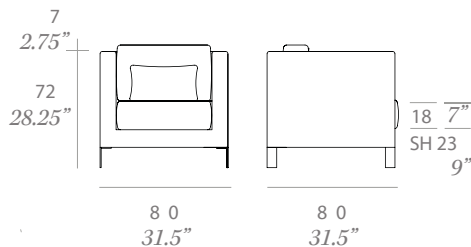

1 cojín decorativo de 50x32 cm incluido.

Shipment details

Qty	1 armchair (1 box)
Volume	0,59 m3 / 21 ft3
Gross weight	30 kg / 66 lb
Net weight	23 kg / 51 lb
Item dimensions (width x depth x height)	80 x 80 x 72 cm 31.5" x 31.5" x 28.25"
COM (1, 40 - 1,50 m / 54"-59")	upholstered: 4,55 m / 5 yd loose cushions: 0,5 m / 0.6 yd