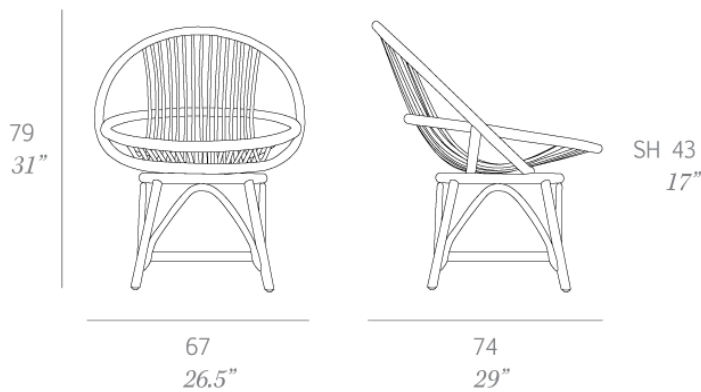

70s REEDITED

Studio expormim

Sillón “Radial” / armchair

T132

IN

Sillón con estructura en:

Rattan natural pelado y tintado de 28 mm de calibre.
Asiento y respaldo fabricados en rattan natural pela-
do y tintado de 10 mm de calibre.

Tacos protectores en plástico.

Armchair featuring a structure made of natural,
peeled and tinted rattan, 28 mm/1.10" thick.

The seat and backrest are made of natural, peeled
and tinted rattan, 10 mm/0.39" thick.

Plastic caps.

Medidas / Dimensions	67 x 74 x 79 cm 26.5" x 29" x 31"
Peso / Weight	3,5 kg / 7.7 lb
Volumen / Volume	0,39 m ³ / 13.78 ft ³

Rattan

R01 naturale

R02 bianco

R03 noce

R04 tabacco

R05 grigio