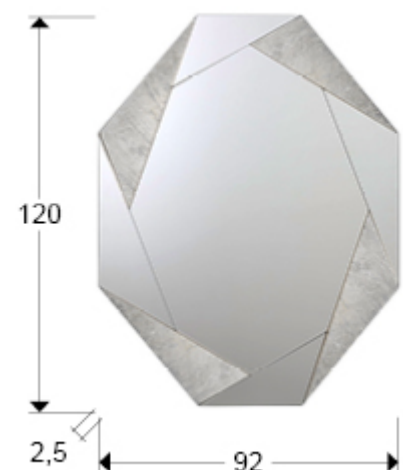

Laverna

Espejos de cristal

434799

Espejo con lunas biseladas y grafismo en PAN DE PLATA.
Trasera de DM lacado en negro. Preparado para colgar en posición horizontal o vertical.

INFORMACIÓN GENERAL

Catálogo: M37 Mobiliario y Decoración
Página: 64
Código EAN: 8435435332969
Tipo: Espejos de cristal
Colección: Laverna

DIMENSIONES

Dimensiones: ↔ 92,0 ↓ 120,0 ↗ 2,5 cm
Peso: 21,0 Kg

DIMENSIONES CON EMBALAJE

Peso: 25,0 Kg
Volumen: 0,1750m³
Dimensiones: ↔ 103,0 ↓ 131,0 ↗ 13,0 cm

INFORMACIÓN ADICIONAL

Material:Espejo, DM
Acabado: Pan de plata, negro