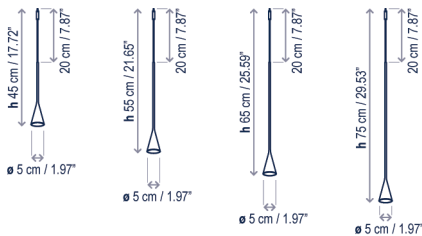

## S/9L/21

Luces / Lights  
9 x 55 cm / 21.65"

### Descripción técnica / Technical description:

**Peso Neto: 3,6 kg**  
Net Weight: 3,6 kg

**1 Caja/Box | 55 x 55 x 25 cm | 0,0756 m<sup>3</sup>**  
Peso bruto / Gross Weight: 2,72 kg

**1 Tubo/Tube | 281 x Ø9 cm | 0,0179 m<sup>3</sup>**  
Peso bruto / Gross Weight: 5,13 kg

## S/9L/23

Luces / Lights  
9 x 55 cm / 21.65"