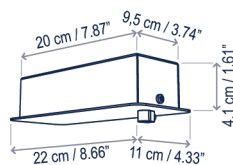

Descripción técnica / Technical description:

Peso Neto: 3,6 kg
Net Weight: 3,6 kg

1 Caja/Box | 55 x 55 x 25 cm | 0,0756 m³
Peso bruto / Gross Weight: 2,72 kg

1 Tubo/Tube | 281 x Ø9 cm | 0,0179 m³
Peso bruto / Gross Weight: 5,13 kg

Materiales: Hierro, Aluminio, Perfil de Extrusión de Aluminio.
Materials: Iron, Aluminum, Extruded Aluminum Track.

Acabado estructura: color ébano negro
Structure finish: ebony black

Óptica 30° apertura estándar
Beam angle 30° standard

Opciones bajo pedido:
· Driver remoto en falso techo
· 3000K
· Óptica 40°

Options upon request:
· False ceiling remote driver
· 3000K
· Beam angle 40°

Personalizable
Customizable

Certificaciones
Certifications

Florón (S/9L/21)
Canopy (S/9L/21)