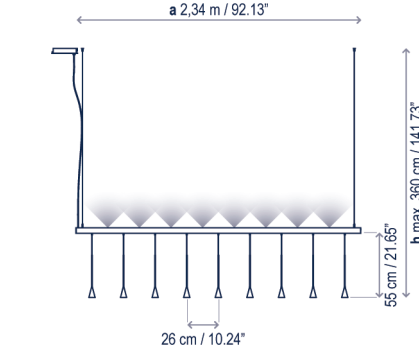

S/9L/23

Luces / Lights
9 x 55 cm / 21.65"

Descripción lámpara iluminación superior e inferior / Upper and lower lighting lamp description:

110-240V 50/60Hz IP-20 26,7 W LED / CRI: 90 / 2700K / 2880 lm fuente luz superior / upper light source
28,8 W LED / CRI: 90 / 2700K / 3348 lm fuente luz inferior / lower light source

Ref	Acabados / Finishing	Ean13
35734219056	Regulable 0/1-10V/Dali/Push - Bell 55 cm Dimmable 0/1-10V/Dali/Push - Bell 55 cm	8435493730578