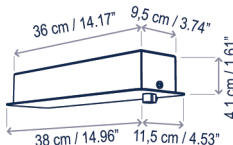

Florón (S/9L/23)
Canopy (S/9L/23)

Descripción lámpara iluminación inferior / Lower lighting lamp description:

110-240V 50/60Hz IP-20 28,8 W LED / CRI: 90 / 2700K 3348 lm fuente de luz / light source

Ref	Acabados / Finishing	Ean13
35717219056	Regulable 0/1-10V/Dali/Push - Bell 55 cm Dimmable 0/1-10V/Dali/Push - Bell 55 cm	8435493724850