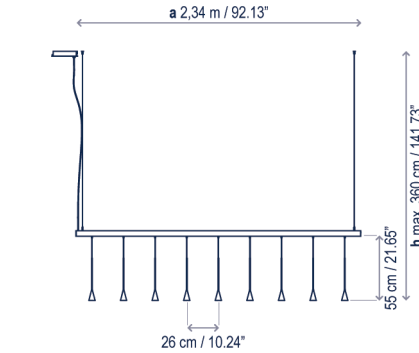

## S/9L/21

Luces / Lights  
9 x 55 cm / 21.65"

### Descripción técnica / Technical description:

**Peso Neto: 3,6 kg**  
Net Weight: 3,6 kg

**1 Caja/Box | 55 x 55 x 25 cm | 0,0756 m<sup>3</sup>**  
Peso bruto / Gross Weight: 2,72 kg

**1 Tubo/Tube | 281 x Ø9 cm | 0,0179 m<sup>3</sup>**  
Peso bruto / Gross Weight: 5,13 kg

## S/9L/23

Luces / Lights  
9 x 55 cm / 21.65"