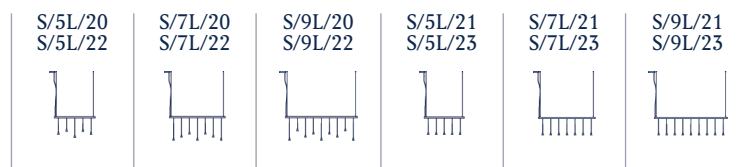

Familia / Family: Skybell Linear

bover
barcelona lights

Avda. Catalunya 173
Poligon Ind. Sud
08440 Cardedeu
Barcelona, Spain

T. +34 938 713 152
F. +34 938 462 089
info@bover.es
www.bover.es