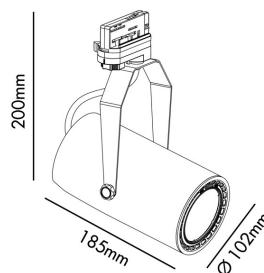

Características técnicas

Bombilla: LED CRI95 17W 1920lm 3000K 20° CRI95

Incluye Bombilla: Si

Transformador: Driver

Incluye Transformador: Si

Voltaje: 100-240V

Frecuencia de funcionamiento:

IP: 20

Clase: I

Material: Aluminio inyectado, reflector de aluminio y difusor cristal templado

Bombilla Recomendada:

Largo: 103 mm

Ancho: 103 mm

Alto: 300 mm

Diámetro: 103 Ø

Peso: 1.07 kg

Volumen: 0.00387 m3

8421776125315