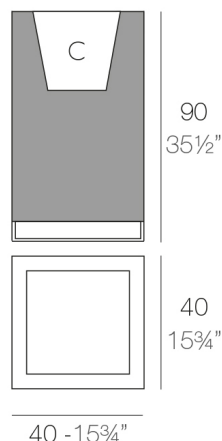

### Weight

13 Kg

40 - 15 $\frac{3}{4}$ "  
 VELA Cubo Alto 40 C = 24 L  
 VELA High Cube 40 C = 6 $\frac{1}{2}$  gal