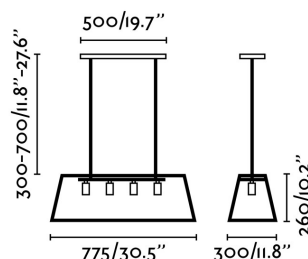

## ROSE Lámpara colgante telescópico negra

Ref. 65081

Lámpara colgante fabricada en cristal y metal para iluminación interior. Diseño innovador, aire industrial y estilo moderno. ROSE es una luminaria decorativa ideal para la iluminación del hogar, que podrá ajustar en altura ya que es telescópica.

### Características técnicas

<b>Bombilla:</b>	4 X E27 60W
<b>Incluye Bombilla:</b>	No
<b>Transformador:</b>	
<b>Incluye Transformador:</b>	No
<b>Voltaje:</b>	100-240V
<b>Frecuencia de funcionamiento:</b>	
<b>IP:</b>	20
<b>Clase:</b>	I
<b>Material:</b>	Metal y cristal transparente
<b>Bombilla Recomendada:</b>	17429
<b>Descripción Bombilla Recomendada:</b>	BOMBILLA GLOBO FILAMENTO LED ÁMBAR E27 4W 2200K
<b>Largo:</b>	775 mm
<b>Ancho:</b>	300 mm
<b>Alto:</b>	900 mm
<b>Peso:</b>	9.10 kg
<b>Volumen:</b>	0.12021 m3