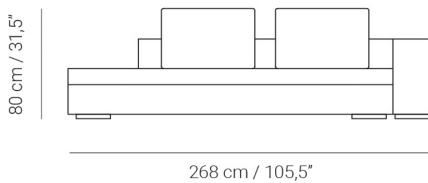

Prince

Diván XL derecha | XL right-hand divan

By Jacobo Ventura

Código | Code

A4325

Medidas | Dimensions

(W) **268 cm / 105,51"**

(D) **115 cm / 45,28"**

(H) **80 cm / 31,50"**

C.O.M

Tela | Fabric: **15,60 m**

Piel | Leather: **31,00 m²**

Sofá diván Prince extra grande con brazo a la derecha. Para uso individual o en los conjuntos de sofá modular. Prince es una colección de sofás, chaise longues, sofás modulares y pufs inspirados en la estética moderna del estilo italiano. Mezcle y combine sus piezas para crear su propia configuración personalizada.

Las líneas simples de las piezas aportan formas limpias y contemporáneas a su espacio. Los respaldos meridiene rompen la continuidad y simetría de las combinaciones. Los soportes abatibles y almohadones para el respaldo añaden un plus de comodidad, junto con la profundidad de los asientos se garantiza que haya espacio suficiente para que toda la familia se relaje.

Prince extra-large divan with right armrest. To be used alone or in combination with other modules. Prince is a collection of sofas, chaise longues, modular sofas and pouffs based on the modern aesthetics of Italian design. Mix and match the pieces to create your own customized configuration.

The simple lines and contemporary aspect of the pieces decorate any space. The meridiene seat backs break the continuity and symmetry of the combinations. The adjustable backrests and cushions add comfort and the depth of the seats guarantee enough space for the entire family to relax.