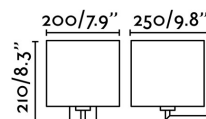

Características técnicas

Bombilla:	1XE27 60W
Incluye Bombilla:	No
Transformador:	
Incluye Transformador:	No
Voltaje:	100-240V
IP:	20
Clase:	I
Material:	Metal y pantalla textil
Diseñador:	
Bombilla Recomendada:	17463
Descripción Bombilla Recomendada:	BOMBILLA ESTÁNDAR MATE LED E27 7W 2700K 800Lm
Largo:	250 mm
Ancho:	200 mm
Alto:	210 mm
Diámetro:	200 Ø
Peso:	0.50 kg
Volumen:	0.01725 m3