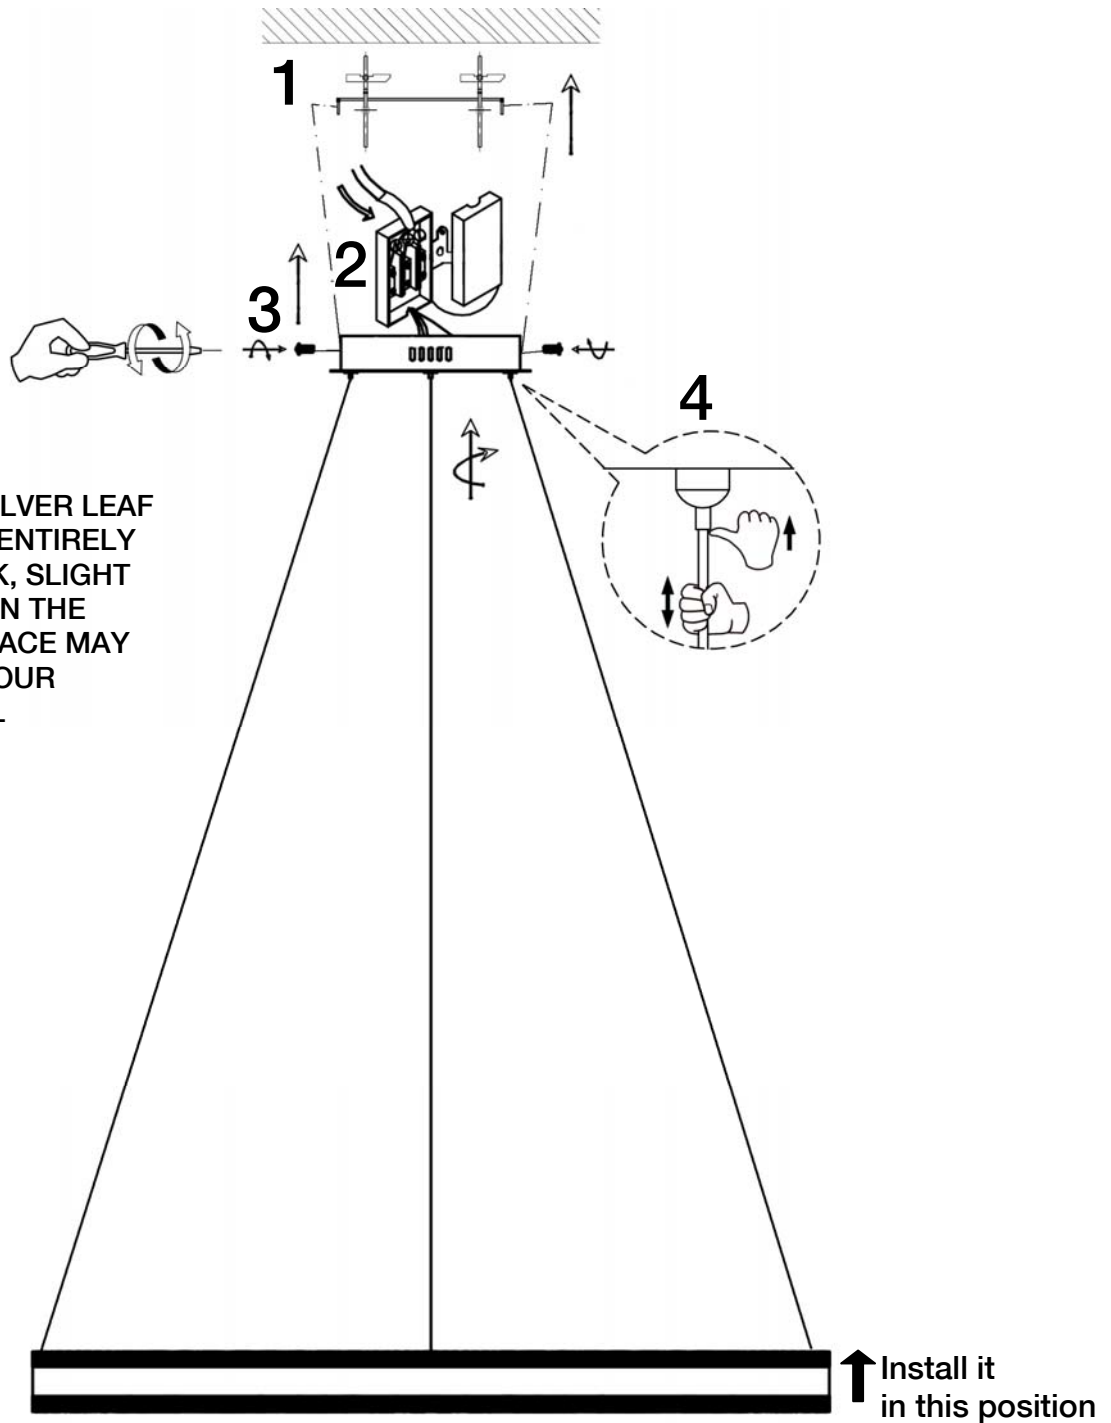

ATENCIÓN: Schuller recomienda que utilice los balancines suministrados en la instalación de esta lámpara.

LA APLICACIÓN DEL PAN DE ORO / PAN DE PLATA ES UN TRABAJO TOTALMENTE ARTESANAL, PERMITE LIGERAS IMPERFECCIONES EN LA SUPERFICIE DECORADA ACEPTADAS POR NUESTRO CONTROL DE CALIDAD.

Para ver la ficha técnica de producto completa, puede usar el siguiente código QR:

IMPORTANT NOTICE: Schuller recommends to use included special screws when installing this lamp.

You may use the following QR code to view the complete technical data sheet of the product: