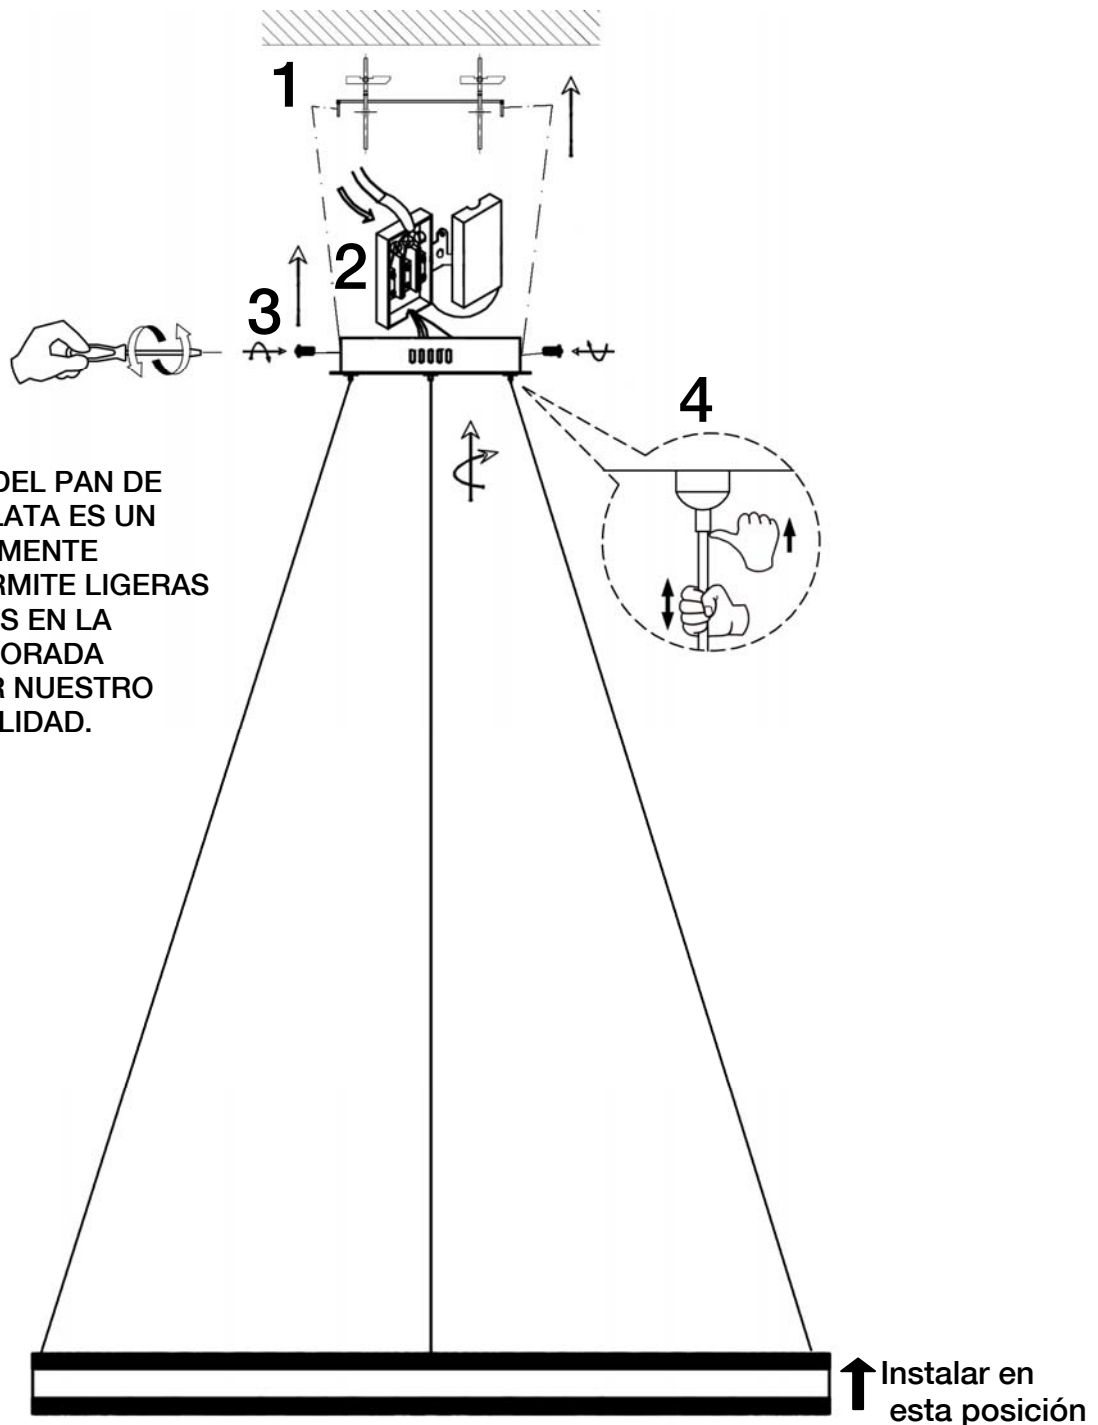

ATENCIÓN: Schuller recomienda que utilice los balancines suministrados en la instalación de esta lámpara.

LA APLICACIÓN DEL PAN DE ORO / PAN DE PLATA ES UN TRABAJO TOTALMENTE ARTESANAL, PERMITE LIGERAS IMPERFECCIONES EN LA SUPERFICIE DECORADA ACEPTADAS POR NUESTRO CONTROL DE CALIDAD.

Para ver la ficha técnica de producto completa, puede usar el siguiente código QR:

IMPORTANT NOTICE: Schuller recommends to use included special screws when installing this lamp.

You may use the following QR code to view the complete technical data sheet of the product: