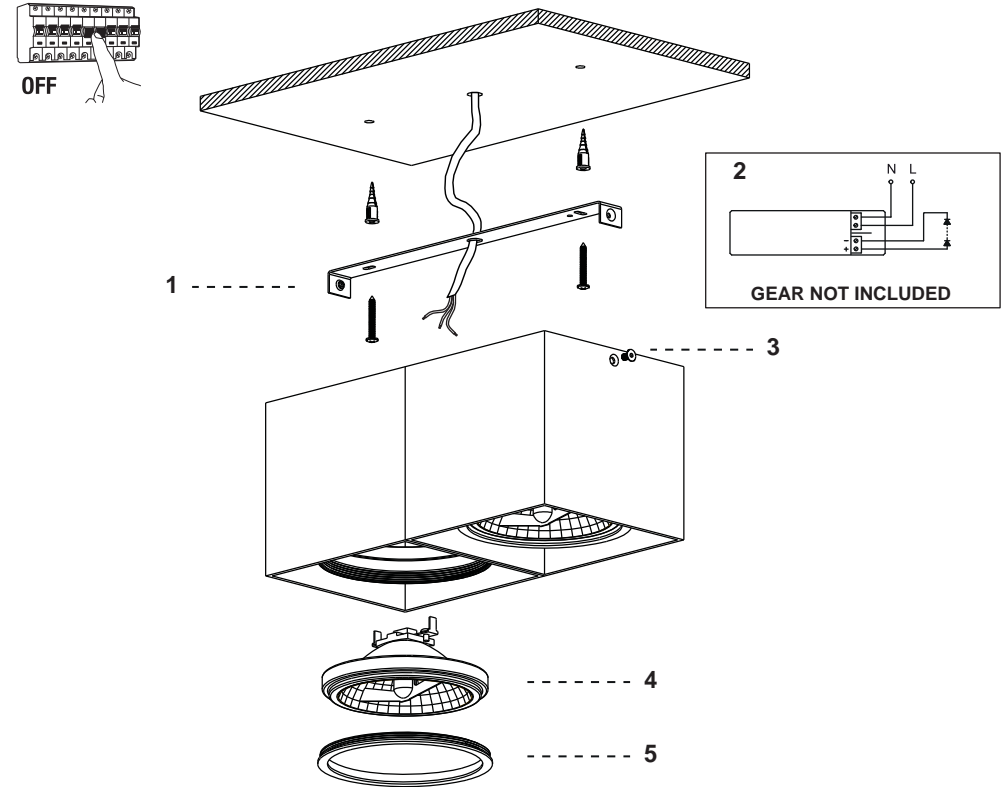

ref. 63274 white-blanco
ref. 63275 black-negro

LIGHT SOURCE - FUENTE DE LUZ
1xAR111 G53 12V max 50W

ref. 63276 white-blanco
ref. 63277 black-negro

LIGHT SOURCE - FUENTE DE LUZ
2xAR111 G53 12V max 50W

TECHNICAL FEATURES - CARACTERÍSTICAS TÉCNICAS