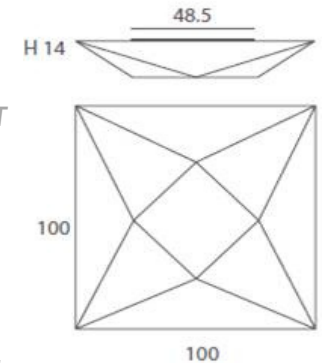

POLARIS 20007/58 20007/80 20007/100

REF.
20007/58

PLAFÓN/ SURFACE LIGHT
IP20

MATERIAL

Metal y tela elástica/
Metal & stretching fabric

ACABADO/ FINISH

Blanco óptico/*Optical white*

INSTALACIÓN/ INSTALLATION

E27 LED 4x15W Ø6cm

PCB LED 40W 700mA

CRI>80

- Cálida/ *Warm* 3000K 2400lm
- Neutra/ *Neutral* 4000K 2510lm

dim 1-10V dim DALI dim PUSH dim L,C

PCB LED 55W 500mA

CRI>90

- Cálida/ *Warm* 3000K 3115lm
- Neutra/ *Neutral* 4000K 3258lm

dim DALI dim PUSH

EEl:

REF.
20007/80

PLAFÓN/ SURFACE LIGHT
IP20

MATERIAL

Metal y tela elástica/
Metal & stretching fabric

ACABADO/ FINISH

Blanco óptico/*Optical white*

INSTALACIÓN/ INSTALLATION

E27 LED 4x15W Ø6cm

PCB LED 40W 700mA

CRI>80

- Cálida/ *Warm* 3000K 2400lm
- Neutra/ *Neutral* 4000K 2510lm

dim 1-10V dim DALI dim PUSH dim L,C

PCB LED 70W 500mA

CRI>90

- Cálida/ *Warm* 3000K 4492lm
- Neutra/ *Neutral* 4000K 4698lm

dim 1-10V dim DALI dim PUSH

PCB LED 72W 300mA

Regulable en temp./brillo

Dimmable temp./ brightness

3000K - 6000K max. 3911lm

REMOTE

EEl:

REF.
20007/100

PLAFÓN/ SURFACE LIGHT
IP20

MATERIAL

Metal y tela elástica/
Metal & stretching fabric

ACABADO/ FINISH

Blanco óptico/*Optical white*

INSTALACIÓN/ INSTALLATION

E27 LED 5x10W Ø6cm

PCB LED 40W 700mA

CRI>80

- Cálida/ *Warm* 3000K 2400lm
- Neutra/ *Neutral* 4000K 2510lm

dim 1-10V dim DALI dim PUSH dim L,C

PCB LED 70W 500mA

CRI>80

- Cálida/ *Warm* 3000K 4492lm
- Neutra/ *Neutral* 4000K 4698lm

dim 1-10V dim DALI dim PUSH

PCB LED 72W 300mA

Regulable en temp./brillo

Dimmable temp./ brightness

3000K - 6000K max. 3911lm

REMOTE

EEl: