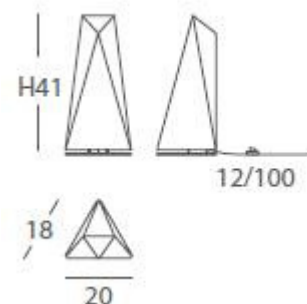

INSTALACIÓN/ *INSTALLATION*

E27 LED 1x15W \varnothing 6cm 

EEL: **A⁺⁺ ... A**

Bombillas no incluidas/ *Light bulbs not included*

Archivos 3D y ficheros fotométricos disponibles/ *3D and photometric files available*