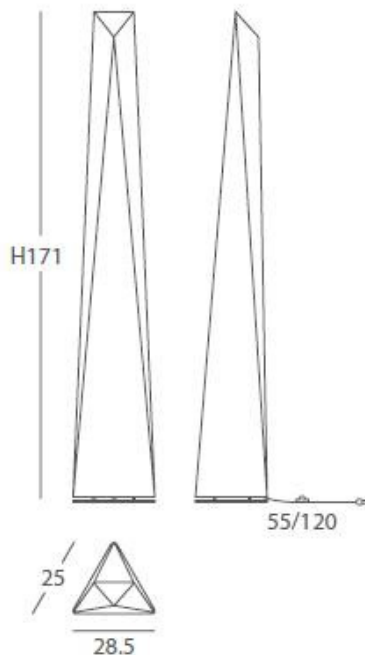

Blanco óptico/*Optical white*

INSTALACIÓN/ INSTALLATION

E27 LED 2x15W Ø6cm 

PCB LED 20W 700mA

CRI>80

- Cálida/ *Warm* 3000K 1180lm

- Neutra/ *Neutral* 4000K 1235lm

EEL: 

Metal y tela elástica/

Metal & stretching fabric

ACABADO/ *FINISH*

Blanco óptico/*Optical white*

INSTALACIÓN/ *INSTALLATION*

G5 1x35W  T5

EEL: **A⁺⁺ ... A**

REF.