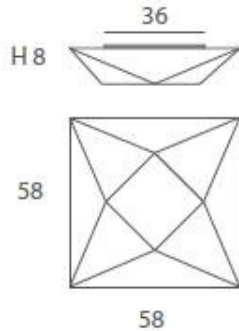

POLARIS 20007/58 20007/80 20007/100

REF.
20007/58

PLAFÓN/ SURFACE LIGHT
IP20

MATERIAL

Metal y tela elástica/
Metal & stretching fabric

ACABADO/ FINISH

Blanco óptico/*Optical white*

INSTALACIÓN/ INSTALLATION

E27 LED 4x15W Ø6cm

PCB LED 40W 700mA

CRI>80

- Cálida/ *Warm* 3000K 2400lm
- Neutra/ *Neutral* 4000K 2510lm

dim 1-10V dim DALI dim PUSH dim L,C

PCB LED 55W 500mA

CRI>90

- Cálida/ *Warm* 3000K 3115lm
- Neutra/ *Neutral* 4000K 3258lm

dim DALI dim PUSH

EEl:

REF.
20007/80

PLAFÓN/ SURFACE LIGHT
IP20

MATERIAL

Metal y tela elástica/
Metal & stretching fabric

ACABADO/ FINISH

Blanco óptico/*Optical white*

INSTALACIÓN/ INSTALLATION

E27 LED 4x15W Ø6cm

PCB LED 40W 700mA

CRI>80

- Cálida/ *Warm* 3000K 2400lm
- Neutra/ *Neutral* 4000K 2510lm

dim 1-10V dim DALI dim PUSH dim L,C

PCB LED 70W 500mA

CRI>90

- Cálida/ *Warm* 3000K 4492lm
- Neutra/ *Neutral* 4000K 4698lm

dim 1-10V dim DALI dim PUSH

PCB LED 72W 300mA

Regulable en temp./brillo

Dimmable temp./ brightness

3000K - 6000K max. 3911lm

REMOTE

EEl: