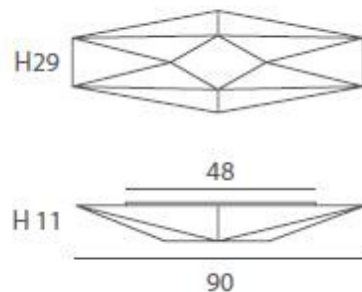

Blanco óptico/*Optical white*

INSTALACIÓN/ INSTALLATION

E27 LED 2x15W Ø6cm 

PCB LED 20W 700mA

CRI>80

- Cálida/ *Warm* 3000K 1180lm

- Neutra/ *Neutral* 4000K 1235lm

EEL: 