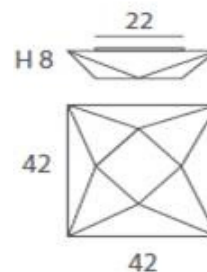

ACABADO/ FINISH

Blanco óptico/Optical white

INSTALACIÓN/ INSTALLATION

E27 LED 2x15W Ø6cm 

EEI: **A⁺⁺** ... **A**

Bombillas no incluidas/ *Light bulbs not included*

Archivos 3D y ficheros fotométricos disponibles/ *3D and photometric files available*