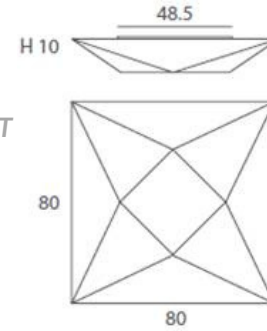

REF.
20007/100

PLAFÓN/ SURFACE LIGHT
IP20

MATERIAL

Metal y tela elástica/
Metal & stretching fabric

ACABADO/ FINISH

Blanco óptico/*Optical white*

INSTALACIÓN/ INSTALLATION

E27 LED 5x10W Ø6cm

PCB LED 40W 700mA

CRI>80

- Cálida/ *Warm* 3000K 2400lm
- Neutra/ *Neutral* 4000K 2510lm

dim 1-10V dim DALI dim PUSH dim L,C

PCB LED 70W 500mA

CRI>80

- Cálida/ *Warm* 3000K 4492lm
- Neutra/ *Neutral* 4000K 4698lm

dim 1-10V dim DALI dim PUSH

PCB LED 72W 300mA

Regulable en temp./brillo

Dimmable temp./ brightness

3000K - 6000K max. 3911lm

REMOTE

EEl: