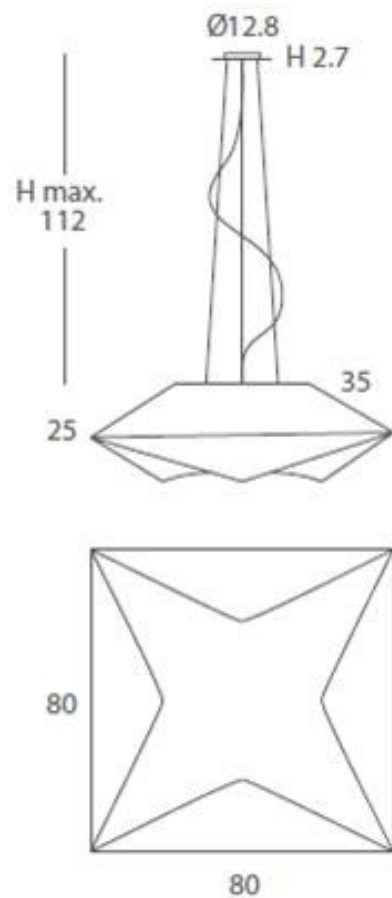

POLARIS 80015/80

REF.
80015/80

PLAFÓN/ *SURFACE LIGHT*
IP20

MATERIAL

Metal, tela elástica y metacrilato/
Metal, stretching fabric & PMMA

ACABADO/ *FINISH*

Florón níquel satinado/
Satin nickel canopy

Tela blanco óptico/
Optical white fabric

Metacrilato opal (tapa superior)/
Opal PMMA (top cover)

INSTALACIÓN/ *INSTALLATION*

E27 LED 4x15W Ø6cm

EEL: **A++** ... **A**

Bombillas no incluidas/ *Light bulbs not included*

Archivos 3D y ficheros fotométricos disponibles/ *3D and photometric files available*