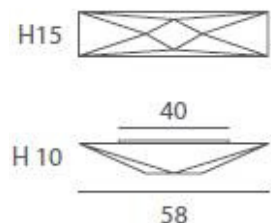

POLARIS 20007/00 20007/42

REF.

20007/00

APLIQUE/ WALL BRAQUET

IP20

MATERIAL

Metal y tela elástica/

Metal & stretching fabric

ACABADO/ FINISH

Blanco óptico/Optical white

INSTALACIÓN/ INSTALLATION

E27 LED 2x15W Ø6cm

EEI: **A⁺⁺** ... **A**

Bombillas no incluidas/ *Light bulbs not included*

Archivos 3D y ficheros fotométricos disponibles/ *3D and photometric files available*