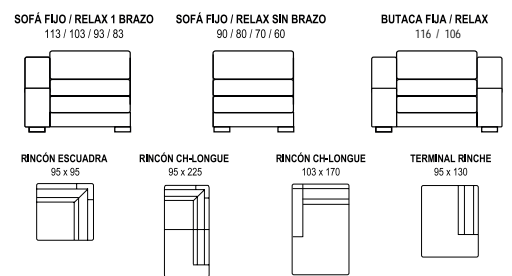

Технические характеристики

1. Деревянный каркас.
2. Ножки модель 108 или, на выбор, модель 309, цвет венге.
  Другие расцветки см. раздел «Модели ножек».
3. Сиденья на пружинах типа зигзаг.
4. Подвеска спинки на эластичных ремнях.
5. Каркас полностью покрыт полиуретановой пеной.
6. Сидение типа «А». На сидении с реклайнером чехол не снимается, на фиксированном сидении чехол съемный.
7. Подушка спинки дивана со съемным чехлом. Наполнение из полиэстерового волокна и измельченной полиуретановой пены плотностью 35 кг/м³, покрыты 100% гипоаллергенной тканью.
8. Тип шва: внахлест. О других видах швов спрашивайте у консультанта.