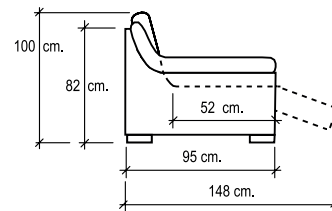

FICHA TÉCNICA / SPECIFICATIONS

1. Estructura de madera.
2. Pata modelo 108 color wengué. Para otros colores dirigirse a Sección Patas.
  Opcional: Pata modelo 309.
3. Suspensión de asientos por muelles en zigzag.
4. Suspensión de respaldos por cincha elástica.
5. Estructura completamente recubierta con espuma de poliuretano.
6. Asiento tipo "A". No desenfundable con asiento relax. Desenfundable con asiento fijo.
7. Cojines de respaldo desenfundables con relleno de fibra de poliéster y picado de espuma de poliuretano de 35Kg/m³ de densidad, revestido de tejido 100% antialérgico.
8. Costura pestaña. Para otras opciones de costura, consultar.

1. Solid wood frame.
2. Feet model 108 wenge-coloured. Please check the Feet Section to find out more colours. Optional: Feet model 309.
3. Seat suspension by sinuous springs.
4. Backrest suspension by elastic webbing.
5. Frame fully covered with polyurethane foam.
6. Seat type "A". Non-removable cover with reclining system. Removable cover with fixed seats.
7. Backrest cushions with removable cover and filled with polyester fiber mixed with 35Kg/m³ density shredded polyurethane foam with 100% anti-allergic cover.
8. Lapped seam. Please ask for other optional seams.

SOFÁ FIJO / RELAX 1 BRAZO
113 / 103 / 93 / 83

SOFÁ FIJO / RELAX SIN BRAZO
90 / 80 / 70 / 60

BUTACA FIJA / RELAX
116 / 106