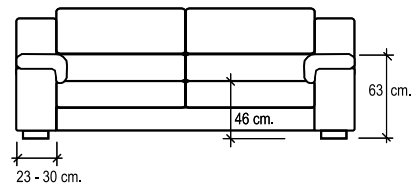

FICHA TÉCNICA / SPECIFICATIONS

1. Estructura de madera.
2. Pata modelo 108 color wengué. Para otros colores dirigirse a Sección Patas.
  Opcional: Pata modelo 309.
3. Suspensión de asientos por muelles en zigzag.
4. Suspensión de respaldos por cincha elástica.
5. Estructura completamente recubierta con espuma de poliuretano.
6. Asiento tipo "A". No desenfundable con asiento relax. Desenfundable con asiento fijo.
7. Cojines de respaldo desenfundables con relleno de fibra de poliéster y picado de espuma de poliuretano de 35Kg/m³ de densidad, revestido de tejido 100% antialérgico.
8. Costura pestaña. Para otras opciones de costura, consultar.

1. Solid wood frame.
2. Feet model 108 wenge-coloured. Please check the Feet Section to find out more colours. Optional: Feet model 309.
3. Seat suspension by sinuous springs.
4. Backrest suspension by elastic webbing.
5. Frame fully covered with polyurethane foam.
6. Seat type "A". Non-removable cover with reclining system. Removable cover with fixed seats.
7. Backrest cushions with removable cover and filled with polyester fiber mixed with 35Kg/m³ density shredded polyurethane foam with 100% anti-allergic cover.
8. Lapped seam. Please ask for other optional seams.

SOFÁ FIJO / RELAX 1 BRAZO
113 / 103 / 93 / 83

SOFÁ FIJO / RELAX SIN BRAZO
90 / 80 / 70 / 60

BUTACA FIJA / RELAX
116 / 106