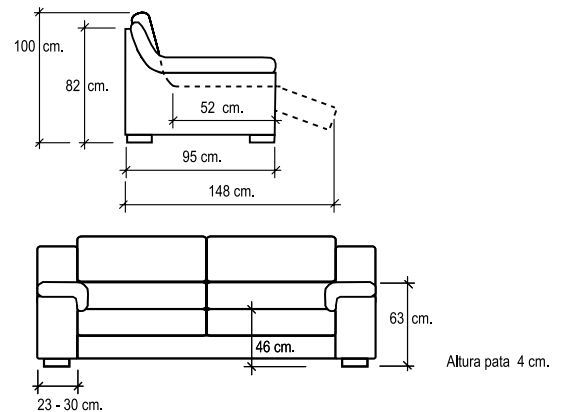

Технические характеристики

1. Деревянный каркас.
2. Ножки модель 108 или, на выбор, модель 309, цвет венге.
  Другие расцветки см. раздел «Модели ножек».
3. Сиденья на пружинах типа зигзаг.
4. Подвеска спинки на эластичных ремнях.
5. Каркас полностью покрыт полиуретановой пеной.
6. Сидение типа «А». На сидении с реклайнером чехол не снимается, на фиксированном сидении чехол съемный.
7. Подушка спинки дивана со съемным чехлом. Наполнение из полиэстерового волокна и измельченной полиуретановой пены плотностью 35 кг/м³, покрыты 100% гипоаллергенной тканью.
8. Тип шва: внахлест. О других видах швов спрашивайте у консультанта.