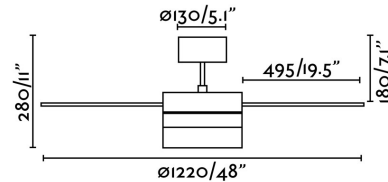

PANAY Ventilador de techo níquel mate

Ref. 33608

Ventilador de techo de líneas modernas ideal para la ventilación de espacios desde 13m2 hasta 17m2. Motor fabricado en acero, palas de ABS acabadas en níquel/caoba reversibles y difusor de cristal opal. Accionado por mando a distancia, incluido. PANAY dispone de 3 velocidades regulables con un consumo de 14-30-58W y 95-150-200 revoluciones por minuto según velocidad. Caudal de aire: 116,2 m3 min / 4103 CFM. Apto para techo inclinado.

Características técnicas

Bombilla:	2 X E14 40W
Incluye Bombilla:	No
Transformador:	
Incluye Transformador:	No
Voltaje:	220-240V
IP:	20
Clase:	I
Material:	Motor de acero, palas ABS y difusor de cristal opal
Diseñador:	
Bombilla Recomendada:	17461
Descripción Bombilla Recomendada:	BOMBILLA G45 MATE LED E14 4W 2700K
Largo:	1220 mm
Alto:	280 mm
Diámetro:	1220 Ø
Peso:	6.20 kg
Volumen:	0.03043 m3