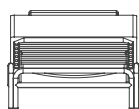

Onsen

Francesco Meda y David Quincoces

Tumbona. Chaise lounge

Con reposacabezas.
With headrest.

Medidas. Sizes

200
79"

70
28"

31
12"