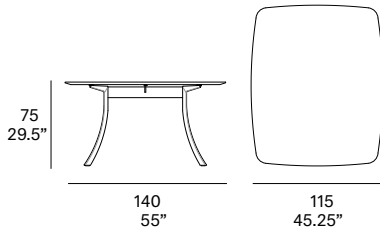

indoor

Falcata indoor

Rectangular dining table / mesa rectangular

Lievore Altherr Molina, 2017

T920 140

Tabletop made of solid wood from European oaks with 21 mm/0.83" of section. Structure made of high resistance aluminum profile and legs of injected aluminum, finished with polyester powder. The collection is also available in a lacquered version (MDF) and in European oak plywood. Optional junction box with 2 sockets F CEE and 2 USB charger. Delivered unassembled.

Tapa fabricada en madera maciza de roble europeo de 21 mm de sección. Estructura en perfilera de aluminio de alta resistencia y patas en inyección de aluminio, con acabado en pintura de polvo de poliéster. La colección también está disponible en versión lacada (MDF) y en tablero contrachapado de roble europeo. Caja de conexiones opcional con 2 enchufes F CEE y 2 cargadores USB. Se sirven desmontadas.

Shipment details

Qty	1 dining table (2 boxes)
Volume	0,49 m ³ / 17.3 ft ³
Gross weight	48 kg / 105.8 lb
Net weight	33 kg / 72.8 lb

Item dimensions (width x depth x height)	140 x 115 x 75 cm 55" x 45.25" x 29.5"
---	---

Tabletop options:

- solid wood top 21 mm/0.83" thick.
- veneered top 21 mm/0.83" thick.
- lacquered top 21 mm/0.83" thick.

*Position of the junction box. For sockets and plugs other than type F CEE, please check availability / Posición de la caja de conexiones. Para bases de enchufe y clavijas distintas al tipo F CEE consultar disponibilidad.