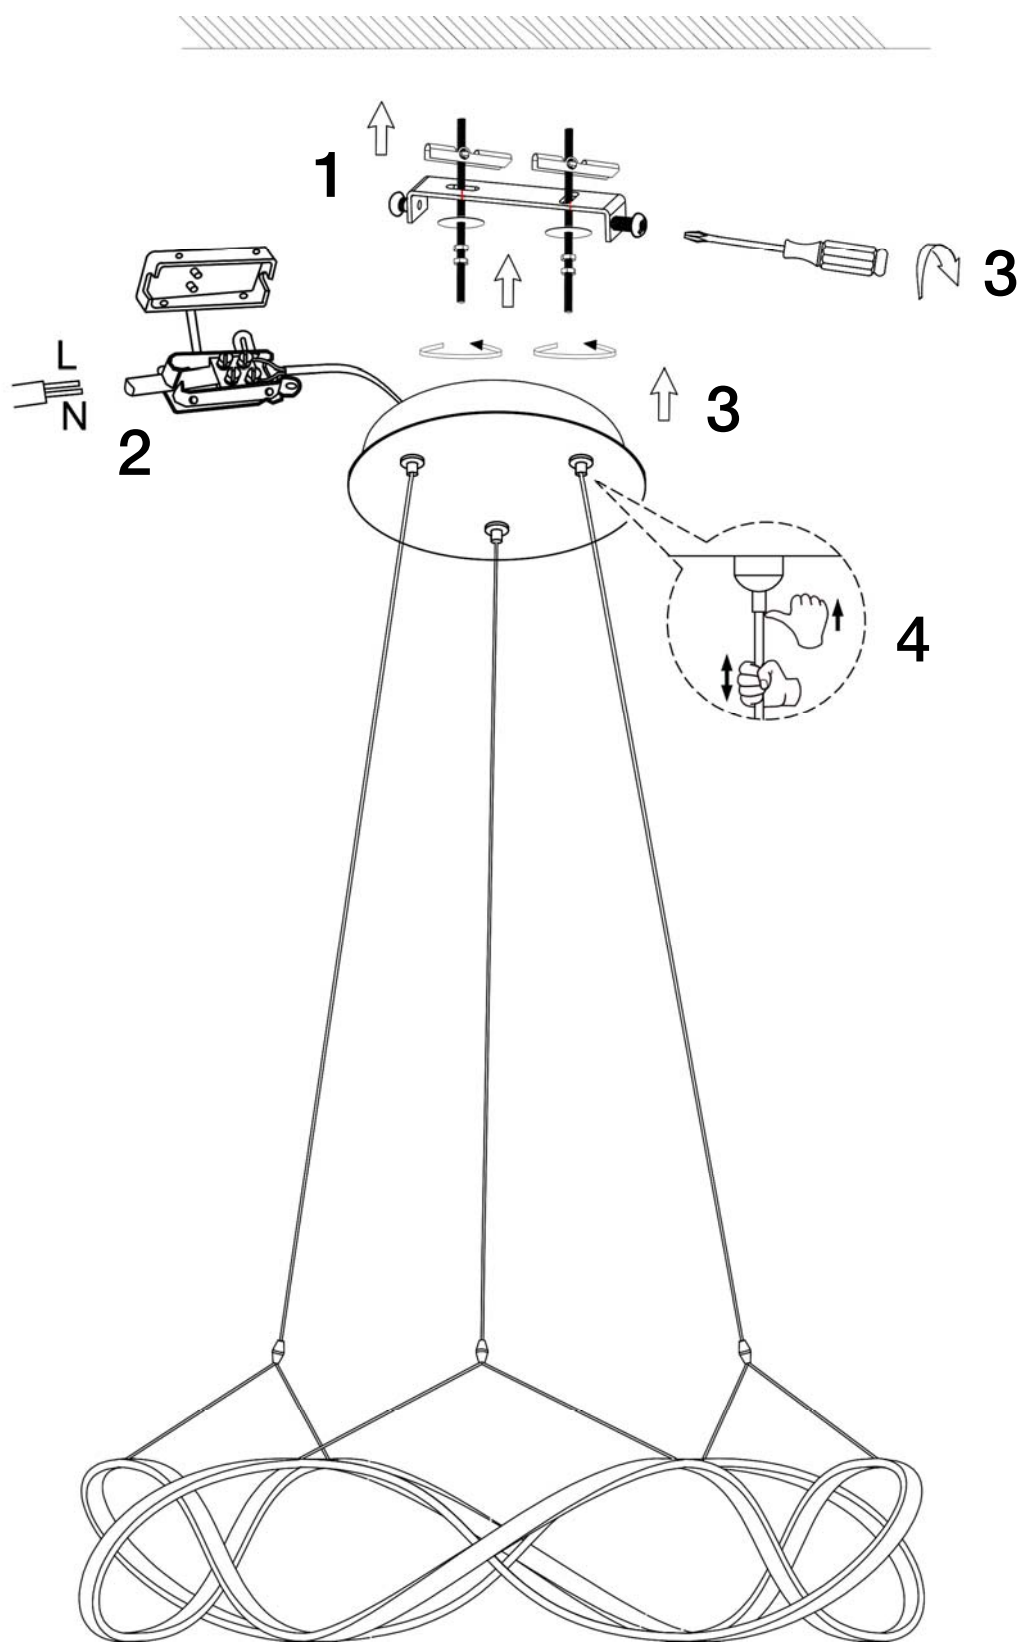

ATENCIÓN: Schuller recomienda la utilización de balancines suministrados en la instalación de esta lámpara.

Para ver la ficha técnica de producto completa, puede usar el siguiente código QR:

CAUTION: Schuller recommend to use included special screws when installing this pendant lamp.