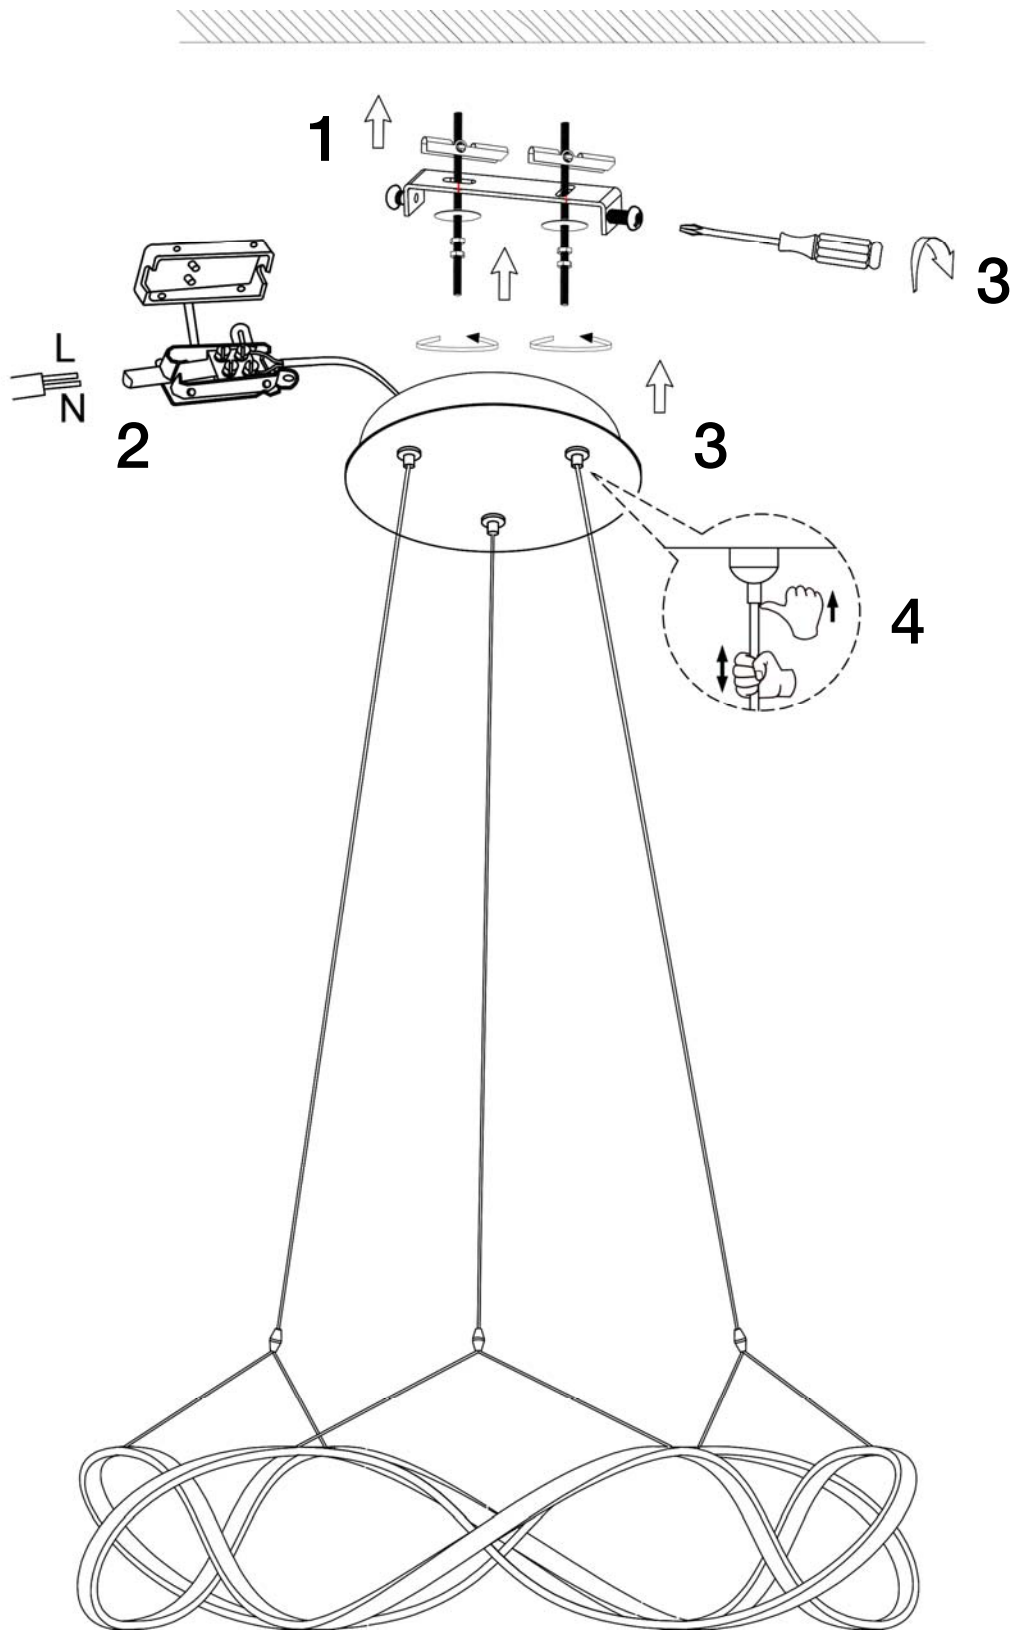

ATENCIÓN: Schuller recomienda la utilización de balancines suministrados en la instalación de esta lámpara.

Para ver la ficha técnica de producto completa, puede usar el siguiente código QR:

CAUTION: Schuller recommend to use included special screws when installing this pendant lamp.