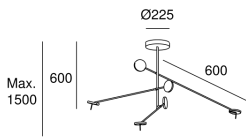

Invisible Triplex

Francesc Vilaró

00-5696-05-05

ТЕХНИЧЕСКИЕ ХАРАКТЕРИСТИКИ

IP20

RF
750°C

0° a 90°

350°

Мощность (W) : 27W

Общее потребление светильника (Вт) : 30W

Реальный световой поток : 1534

Lm/W реальное : 51

Коррелированная цветовая температура (КЦТ) :
Белый теплый - 3000 K

Típus Regulació : PHASE CUT

Материал структуры : Сталь, Алюминий

используемая мощность: 30W

норма измерения показателя эксплуатации: EN 60879:2019

ЛОГИСТИКА

Вес нетто (кг): 6.67

Вес в кг (в упаковке): 10.47

Упаковка: 1570mm x 295mm x 310mm

1 Un