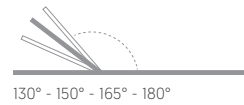

Blau

Fran Silvestre

Tumbona. Chaise lounge

NYC DESIGN
2016 AWARDS WINNER

BEAU
Bienal Española
de Arquitectura y Urbanismo

Medidas. Sizes

Respaldo reclinable. Reclining backrest.

Materiales. Materials