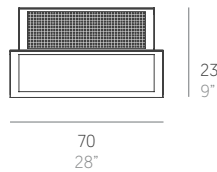

Blau

Fran Silvestre

Tumbona. Chaise lounge

NYC DESIGN
2016 AWARDS WINNER

BEAU
Bienal Española
de Arquitectura y Urbanismo

Medidas. Sizes

Respaldo reclinable. Reclining backrest.

Materiales. Materials