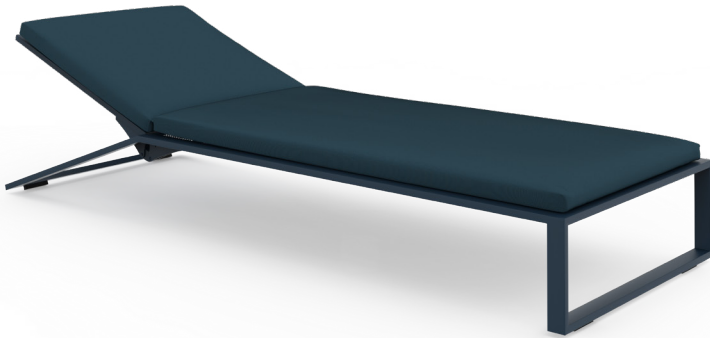

Blau

Fran Silvestre

Tumbona. Chaise lounge

NYC DESIGN
2016 AWARDS WINNER

BEAU
Bienal Española
de Arquitectura y Urbanismo

Medidas. Sizes

Respaldo reclinable. Reclining backrest.

Materiales. Materials

Aluminio termolacado.
Chapa microperforada.
Asiento y respaldo de gomaespuma de poliuretano y fibra de poliéster con tejido hidrófugo.
Tapicería de tejido técnico para exterior desenfundable.
Funda protectora [opcional].

Powder-coated aluminium.
Micro-perforated sheet.
Polyurethane foam rubber and polyester fibre with water-repellent fabric.
Removable technical upholstery for outdoor use.
Protective cover [optional].

Características. Characteristics