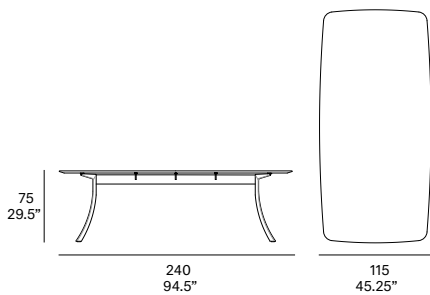

indoor

Falcata indoor

Rectangular dining table / mesa rectangular

Lievore Altherr Molina, 2017

T920 240

Tabletop made of solid wood from European oaks with 21 mm/0.83" of section. Structure made of high resistance aluminum profile and legs of injected aluminum, finished with polyester powder. The collection is also available in a lacquered version (MDF) and in European oak plywood. Optional junction box with 2 sockets F CEE and 2 USB charger. Delivered unassembled.

Tapa fabricada en madera maciza de roble europeo de 21 mm de sección. Estructura en perfilaría de aluminio de alta resistencia y patas en inyección de aluminio, con acabado en pintura de polvo de poliéster. La colección también está disponible en versión lacada (MDF) y en tablero contrachapado de roble europeo. Caja de conexiones opcional con 2 enchufes F CEE y 2 cargadores USB. Se sirven desmontadas.

Shipment details

Qty	1 dining table (3 boxes)
Volume	0,80 m ³ / 28.3 ft ³
Gross weight	58 kg / 127.9 lb
Net weight	51 kg / 112.4 lb
Item dimensions (width x depth x height)	240 x 115 x 75 cm 94.5" x 45.25" x 29.5"

Tabletop options:

- solid wood top 21 mm/0.83" thick.
- veneered top 21 mm/0.83" thick.
- lacquered top 21 mm/0.83" thick.

*Position of the junction box. For sockets and plugs other than type F CEE, please check availability / Posición de la caja de conexiones. Para bases de enchufe y clavijas distintas al tipo F CEE consultar disponibilidad.