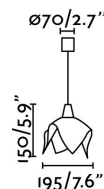

Material: Metal y pantalla de piel

Diseñador:

Largo: 195 mm

Ancho: 195 mm

Alto: 150 mm

Peso: 0.16 kg

Volumen: 0.00439 m3

8421776149113