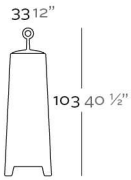

REFERENCE\* REFERENCIA\*

46033W

46033L

ReferenceX, for example 0000A

ReferenciaX, ejemplo 0000A.

\* A: BASIC R: AUTORRIEGO F: LACADO W:LUZ L: LEDS B: FULL WHITE G: GLASS

MORA Lamp 33  
MORA Lámpara 33

FINISHES ACABADOS