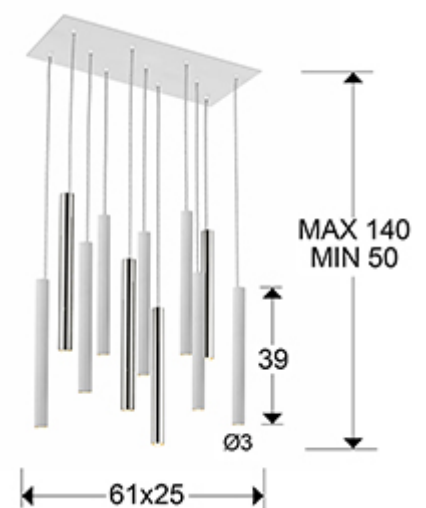

Varas 373378D

Люстры

Подвесной светильник LED с 11 лампами из металла с хромированным и матовым белым покрытием. Акриловый рассеиватель опалового цвета. 55W LED, 4950 Lm, 3000 K. Диммируемый.

This product includes dimmer receiver and a remote control by radiofrequency.

ОБЩАЯ ИНФОРМАЦИЯ

Каталог: i36 Iluminación
Страница: 28
Тип: Люстры
Коллекция: Varas

РАЗМЕРЫ

Размеры: ↔ 61,0 ↓ 40,0 ↗ 25,0 см
Высота в собранном виде: 50,0/ максимальная 140,0 см
Вес: 8,2 Kg

РАЗМЕРЫ УПАКОВКИ

Вес: 9,4 Kg
Объем: 0,0380м³
Размеры: ↔ 68,0 ↓ 17,0 ↗ 33,0 см

ТЕХНИЧЕСКИЕ ХАРАКТЕРИСТИКИ

Класс электробезопасности: Class 1
максимальная мощность: 55W
Напряжение: 220 V
Частота сети: 50/60 Hz
Регулировка яркости: REMOTE CONTROL
Цветовая температура: 3.000 K
Средний срок службы: 50.000 h
Коэффициент мощности: >0.9
CRI: >80

ДОПОЛНИТЕЛЬНАЯ ИНФОРМАЦИЯ

Материал: Metal, acrylic
Покрытие: Chrome, matt white, opal

373378D

 Esta luminaria lleva lámparas LED incorporadas.
This luminaire contains built-in LED lamps.

Las lámparas de esta luminaria no son recambiables.
The lamps cannot be changed in the luminaire.