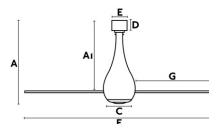

Material: Motor de acero y cristal, palas de policarbonato

Diseñador: CONILLAS

Largo: 1280 mm

Ancho: 1280 mm

Alto: 450 mm

Diámetro: 1280 Ø

Peso: 5.20 kg

Volumen: 0.08149 m3

A	AI	B	C	D	E	F	G
450/17.7"	420/16.5"	-	Ø160/6.3"	60/2.3"	Ø130/5.1"	Ø1280/50.4"	555/21.8"

8421776096936