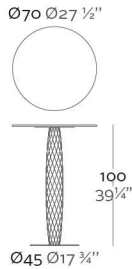

REFERENCE*

47072

REFERENCIA*

47072F

47078

47078F

ReferenceX, for example 0000A ReferenciaX, ejemplo 0000A.

* A: BASIC R: AUTORRIEGO F: LACADO W:LUZ L: LEDS B: FULL WHITE G: GLASS