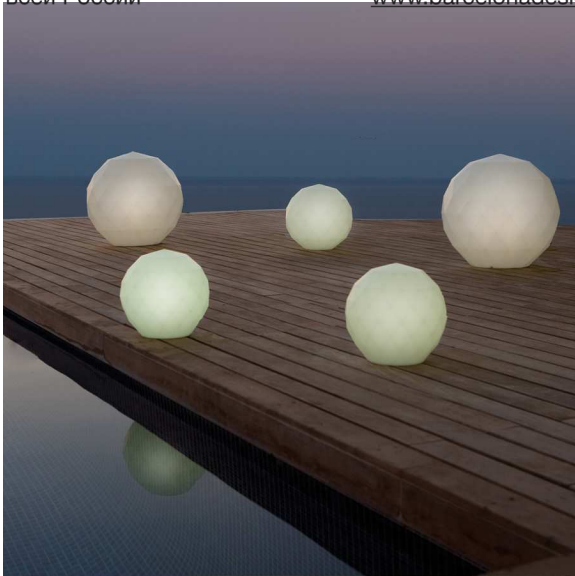

Продажа дизайнерской мебели,
света и аксессуаров
по всей России

8 (800) 500-70-36
hello@barcelonadesign.ru
www.barcelonadesign.ru

VASES LAMPARAS 30

DESCRIPTION DESCRIPTION

Made in resin of polyethylene by rotational moulding. 100% Recyclable. Item suitable for indoor and outdoor use. Available in different finishes.

Fabricada en resina de polietileno mediante moldeo rotacional con doble pared 100% Reciclable. Apto para exterior e interior. Disponible en varios acabados.

WEIGHT PESO 1 Kg.

INCLUDE INCLUYE

Finished RGB LED: Colour changes of remote control.

Acabado LED RGB: Mando a distancia para cambio de color de la luz.

OPTIONS OPCIONES

Kit Ceiling Holder. Finished Light: Possibility of transparent cable and switch only for indoor.

Kit Soporte Colgante. Acabado Luz: Posibilidad de cable transparente e interruptor solo para interior.

REFERENCE* REFERENCIA*

48030W

48030L

Ø30 Ø11 ¾"

VASES Lamp
VASES Lámpara

ReferenceX, for example 0000A

ReferenciaX, ejemplo 0000A.

* A: BASIC R: AUTORRIEGO F: LACADO W:LUZ L:LEDS B: FULL WHITE G: GLASS

FINISHES ACABADOS

COLOURS COLORES

LIGHT / LUZ, LED RGB, LED DMX, BATTERY BATERÍA

Type plug available Tipo de plug disponible

UL / ELECTRICAL COMPONENTS

The electrical components that make up the products from Vondom are all UL listed for Wet/Outdoor use under the following 4 UL certificates:

- Bulb: BULB-26W-E175761
- Cable: CABLE-E313867
- Insulated Tubing: EXTRUDED_INSULATING_E203950
- Lamp Holder: LAMPHOLDER-E165669

Details for the UL certificates can be found on the UL website and any purchased lamps will have UL stickers documenting the certification.