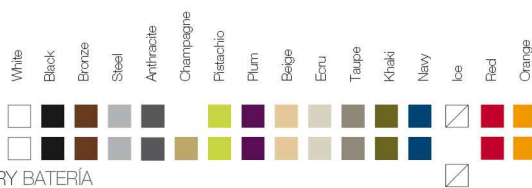

* A: BASIC R: AUTORRIEGO F: LACADO W:LUZ L:LEDS B: FULL WHITE G: GLASS

FINISHES ACABADOS

COLOURS COLORES

BASIC, SELF-WATERING / AUTORRIEGO

LACQUERED / LACADO

LIGHT / LUZ, LED RGB, LED DMX, BATTERY BATERIA

Type plug available Tipo de plug disponible