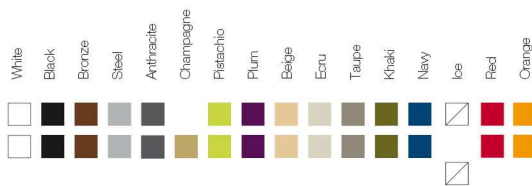

FINISHES ACABADOS

COLOURS COLORES

BASIC

LACQUERED / LACADO

WHITE LED / LED BLANCO