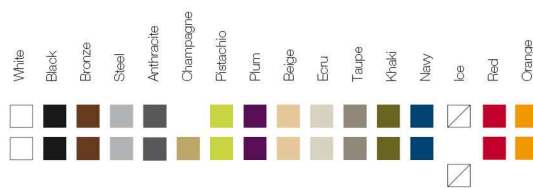

FINISHES ACABADOS

COLOURS COLORES

BASIC

LACQUERED / LACADO

WHITE LED / LED BLANCO

Продажа дизайнерской мебели,
света и аксессуаров
по всей России

8 (800) 500-70-36
hello@barcelonadesign.ru
www.barcelonadesign.ru