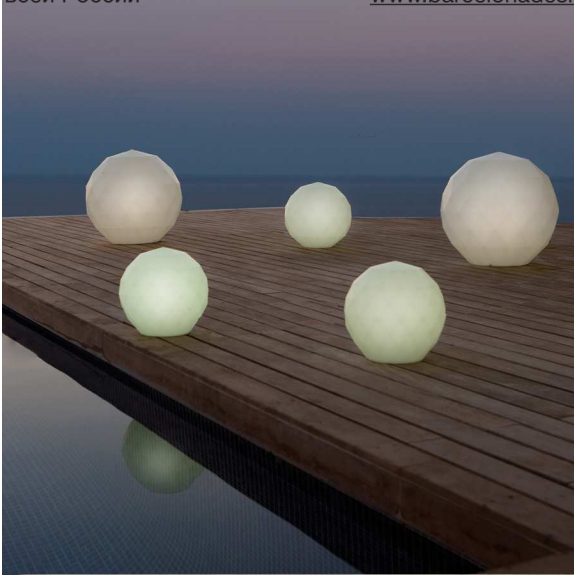

Продажа дизайнерской мебели,
света и аксессуаров
по всей России

8 (800) 500-70-36
hello@barcelonadesign.ru
www.barcelonadesign.ru

VASES LAMPARAS 6o

DESCRIPTION DESCRIPTION

Made in resin of polyethylene by rotational moulding. 100% Recyclable. Item suitable for indoor and outdoor use. Available in different finishes.

Fabricada en resina de polietileno mediante moldeo rotacional con doble pared 100% Reciclabla. Apto para exterior e interior. Disponible en varios acabados.

WEIGHT PESO 4 Kg.

INCLUDE INCLUYE

Finished RGB LED: Colour changes of remote control.

LED RGB: Mando a distancia para cambio de color de la luz.

OPTIONS OPCIONES

Kit Ceiling Holder.

Finished Light: Possibility of transparent cable and switch only for indoor.

Kit Soporte Colgante.

Acabado Luz: Posibilidad de cable transparente e interruptor solo para interior.

REFERENCE*

REFERENCIA*

48o6oW

48o6oL

Ø6o Ø23 1/2"

VASES Lamps
VASES Lámparas

ReferenceX, for example oooooA

ReferenciaX, ejemplo oooooA.

* A: BASIC R: AUTORRIEGO F: LACADO W: LUZ L: LEDS B: FULL WHITE G: GLASS

FINISHES ACABADOS

COLOURS COLORES

LIGHT / LUZ, LED RGB, LED DMX, BATTERY BATERIA

Type plug available Tipo de plug disponible

UL / ELECTRICAL COMPONENTS

The electrical components that make up the products from Vondom are all UL listed for Wet/Outdoor use under the following 4 UL certicates:

- Bulb: BULB-26W-E175761
- Cable: CABLE-E313867
- Insulated Tubing: EXTRUDED_INSULATING_E2o395o
- Lamp Holder: LAMPHOLDER-E165669

Details for the UL certicates can be found on the UL website and any purchased lamps will have UL stickers documenting the certification.