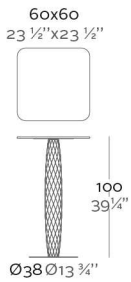

WEIGHT PESO

INCLUDE INCLUYE

HPL Tabletop. Stainless steel tablebase.

Tablero de HPL. Base de acero inoxidable.

OPTIONS OPCIONES

VASES Square High Table
VASES Mesa Alta Cuadrada

REFERENCE*

REFERENCIA*