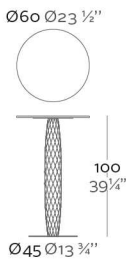

VASES Round High Table
VASES Mesa Alta Redonda