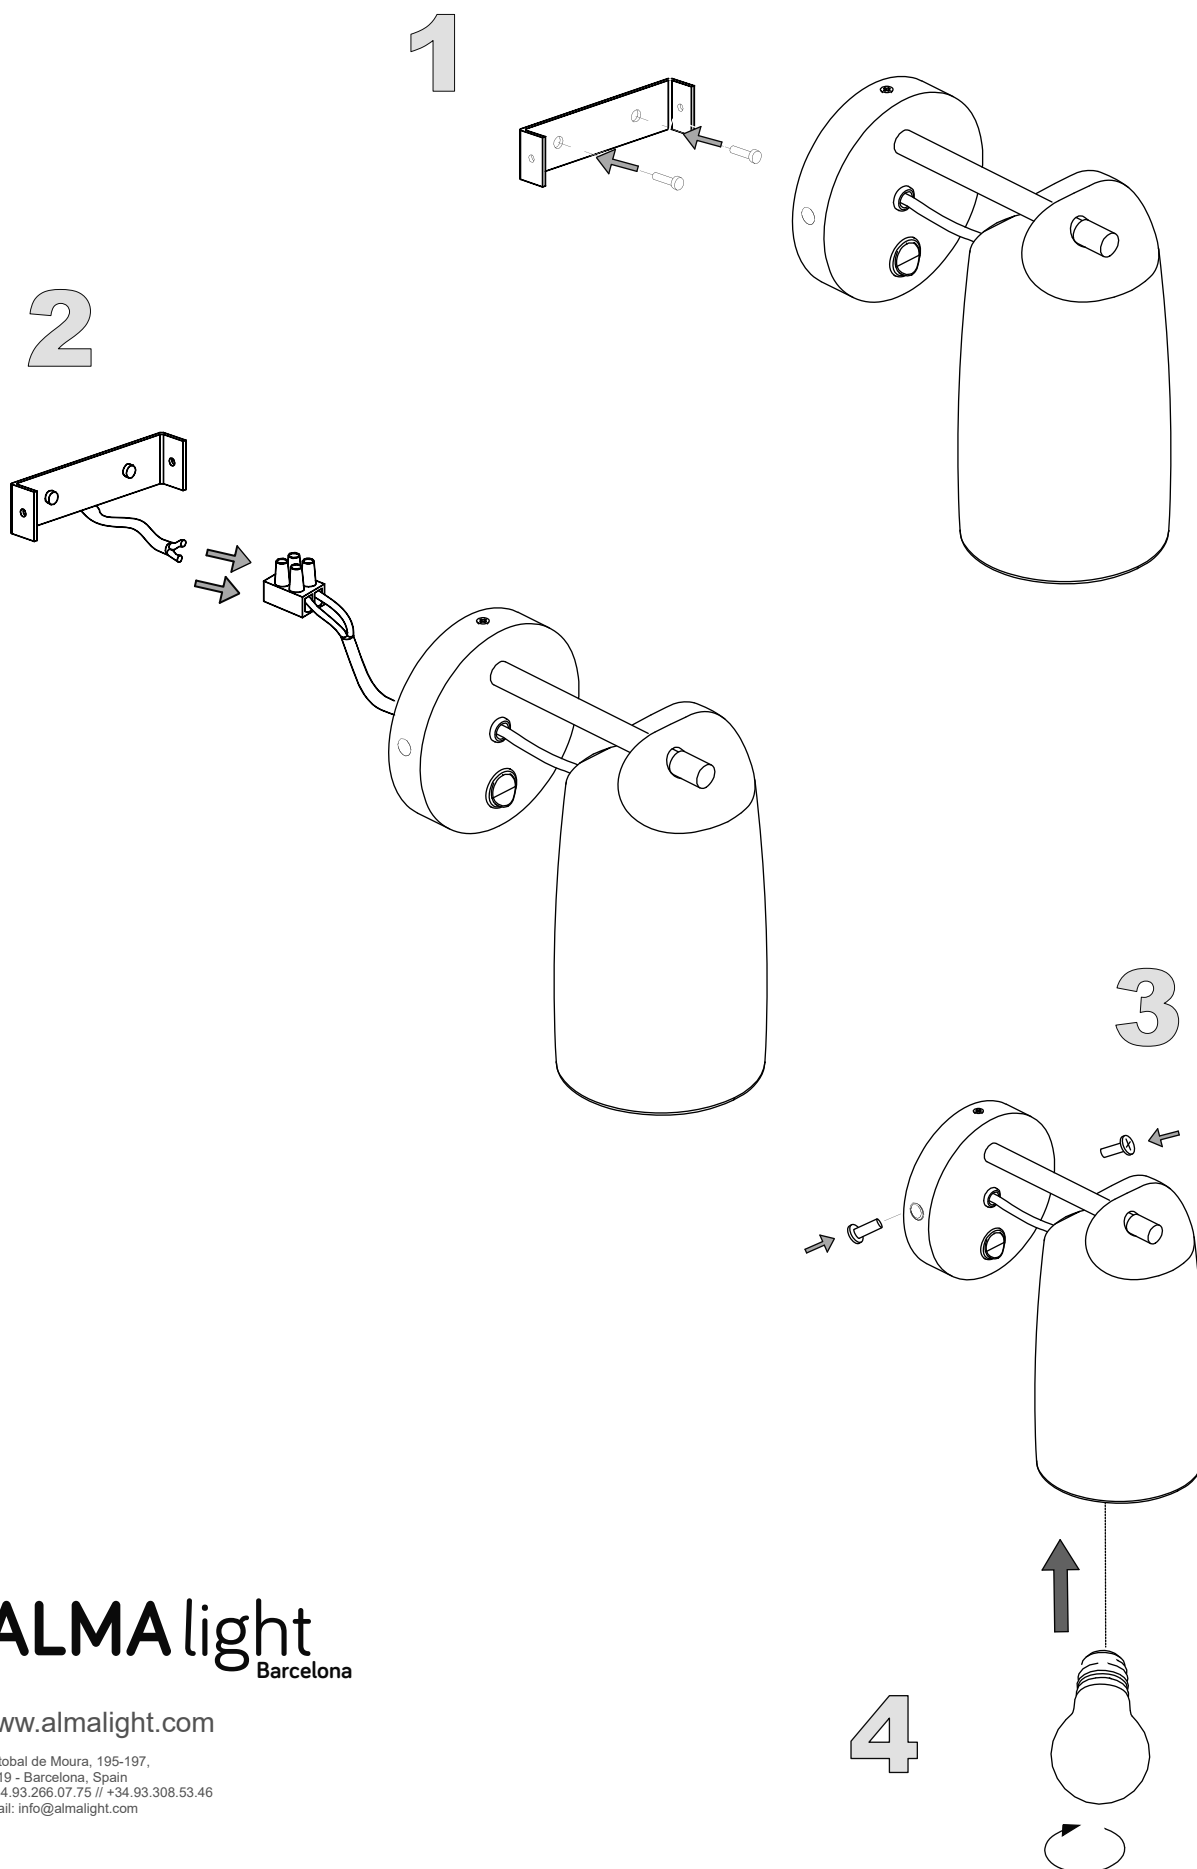

LUMINARIA DE USO INTERIOR / INDOOR USE LUMINAIRE
LUMIÈRE D'USAGE INTÉRIEUR / LEUCHE FÜR DEN INNENBEREICH
PAROS 4270/011

ALMA light
Barcelona

www.almalight.com

Cristobal de Moura, 195-197,
08019 - Barcelona, Spain
t. +34.93.266.07.75 // +34.93.308.53.46
e-mail: info@almalight.com